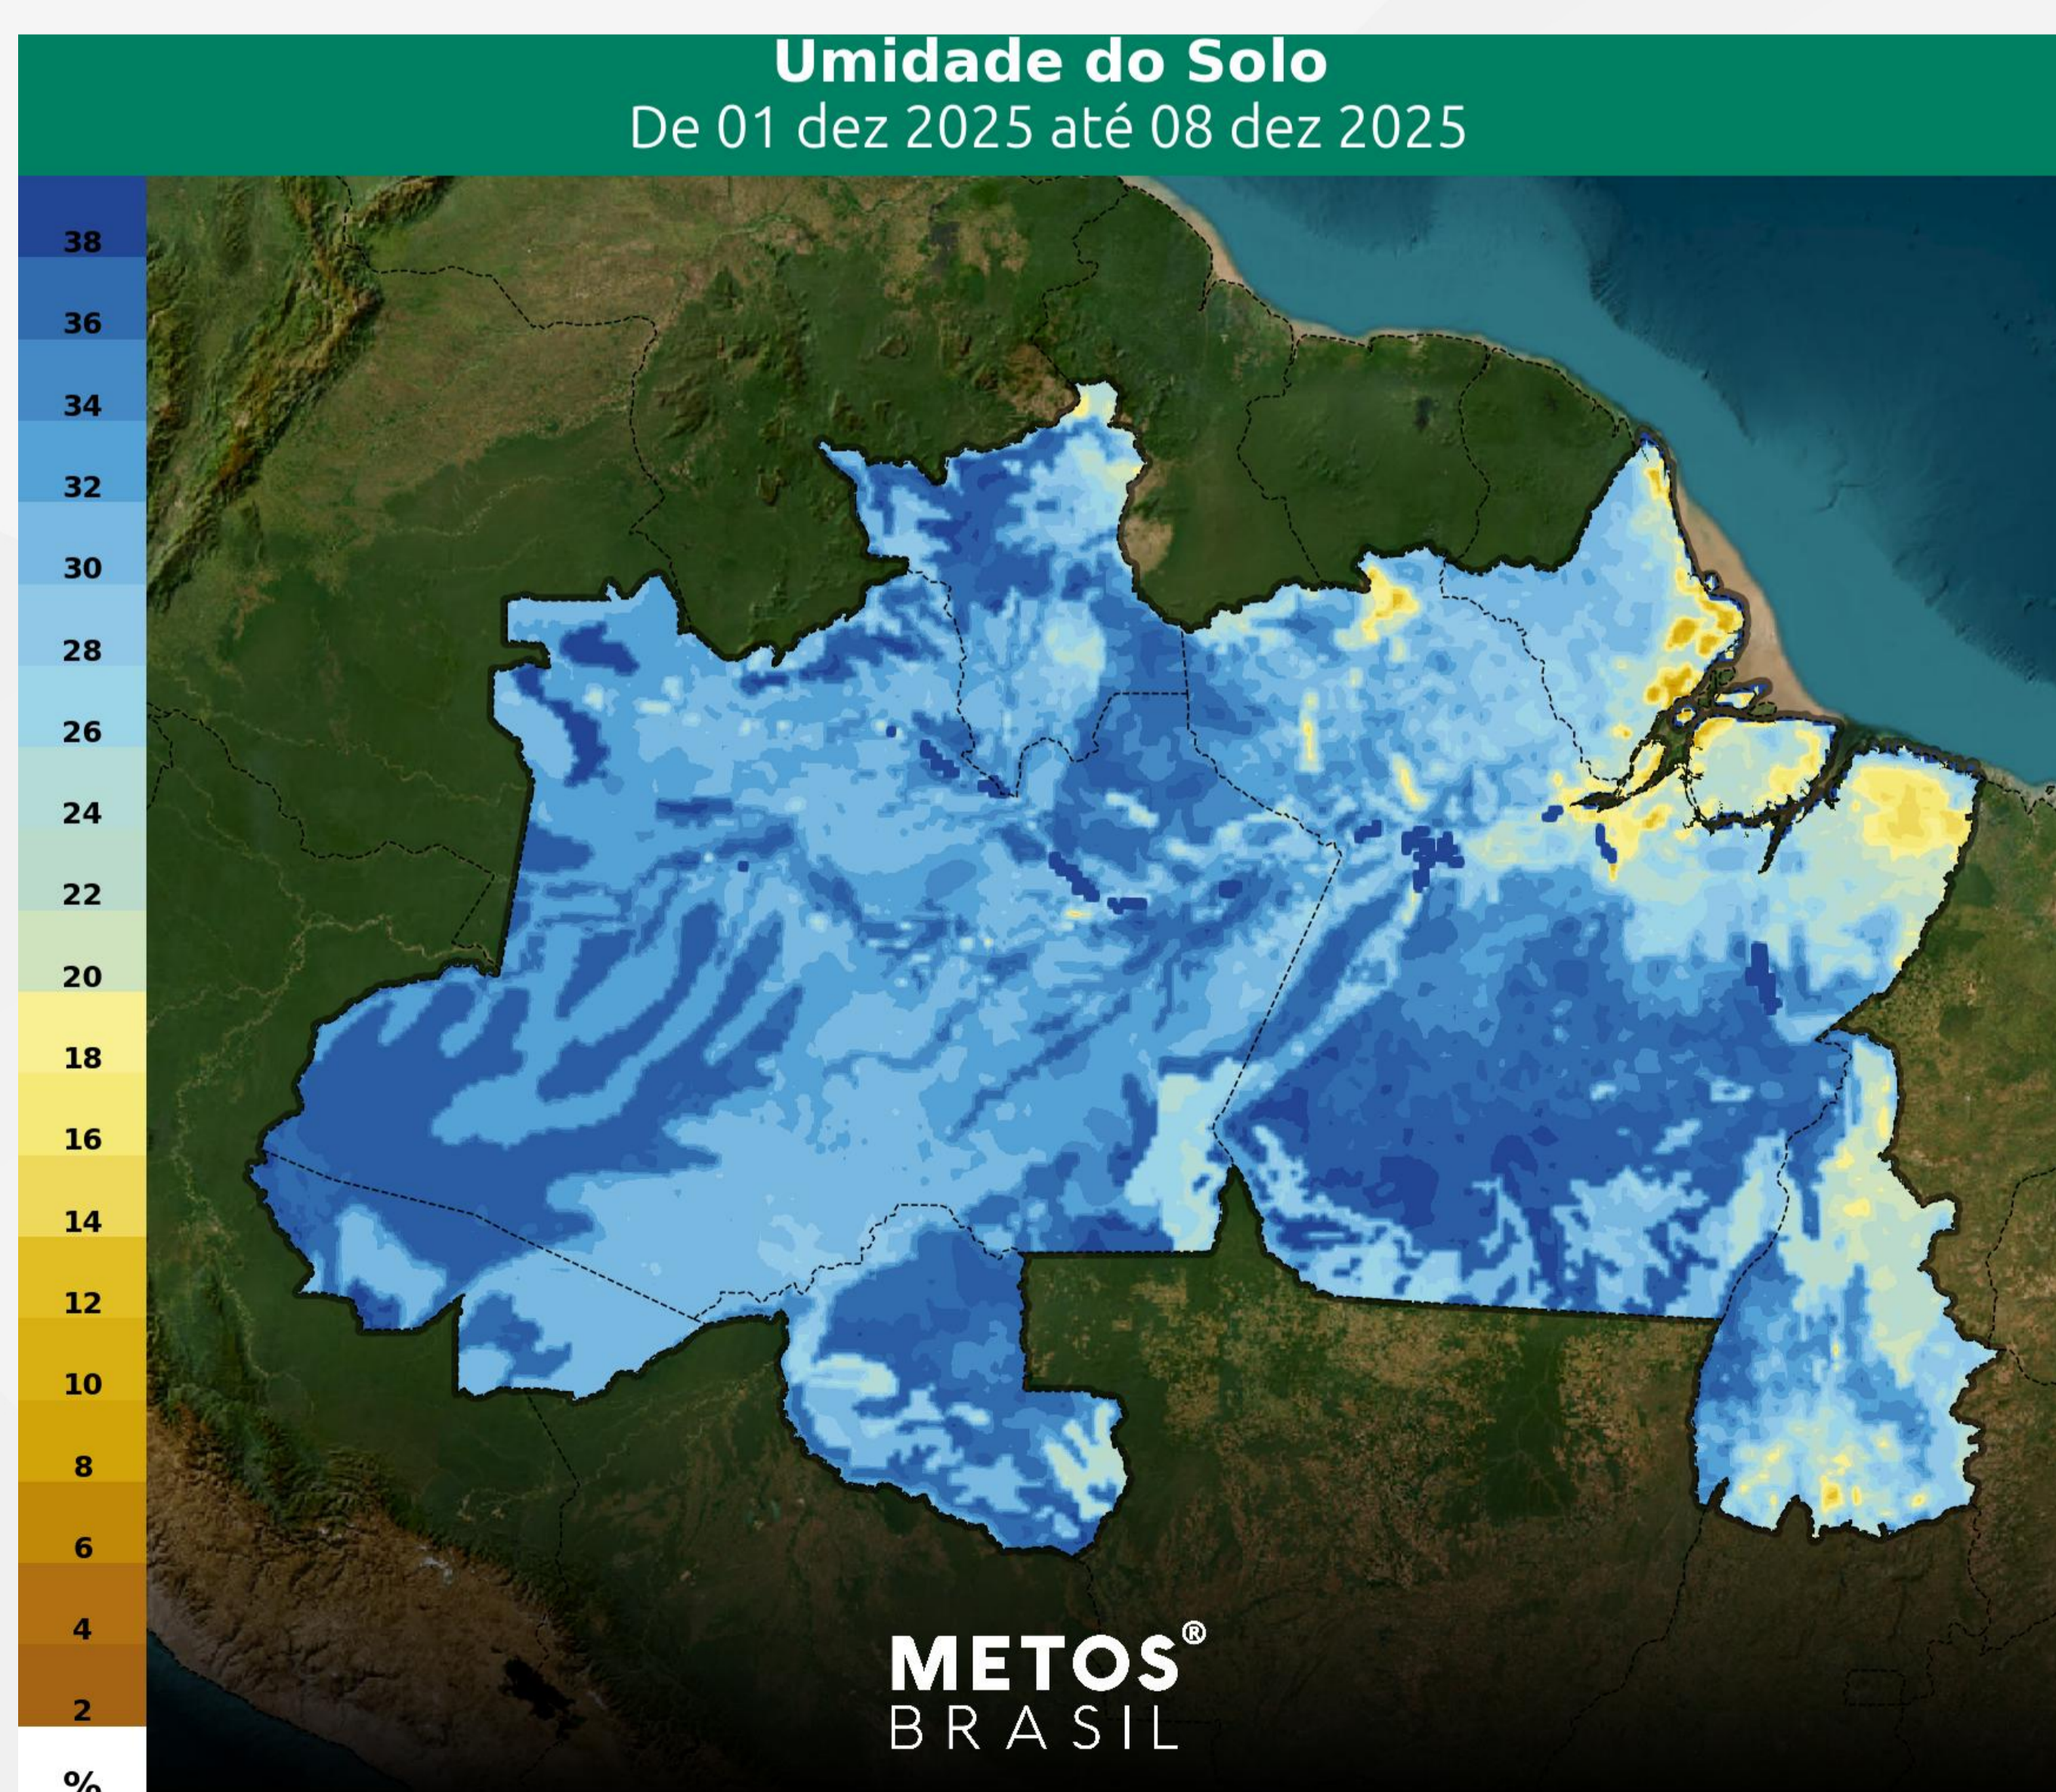

Norte

Mapas Agrícolas