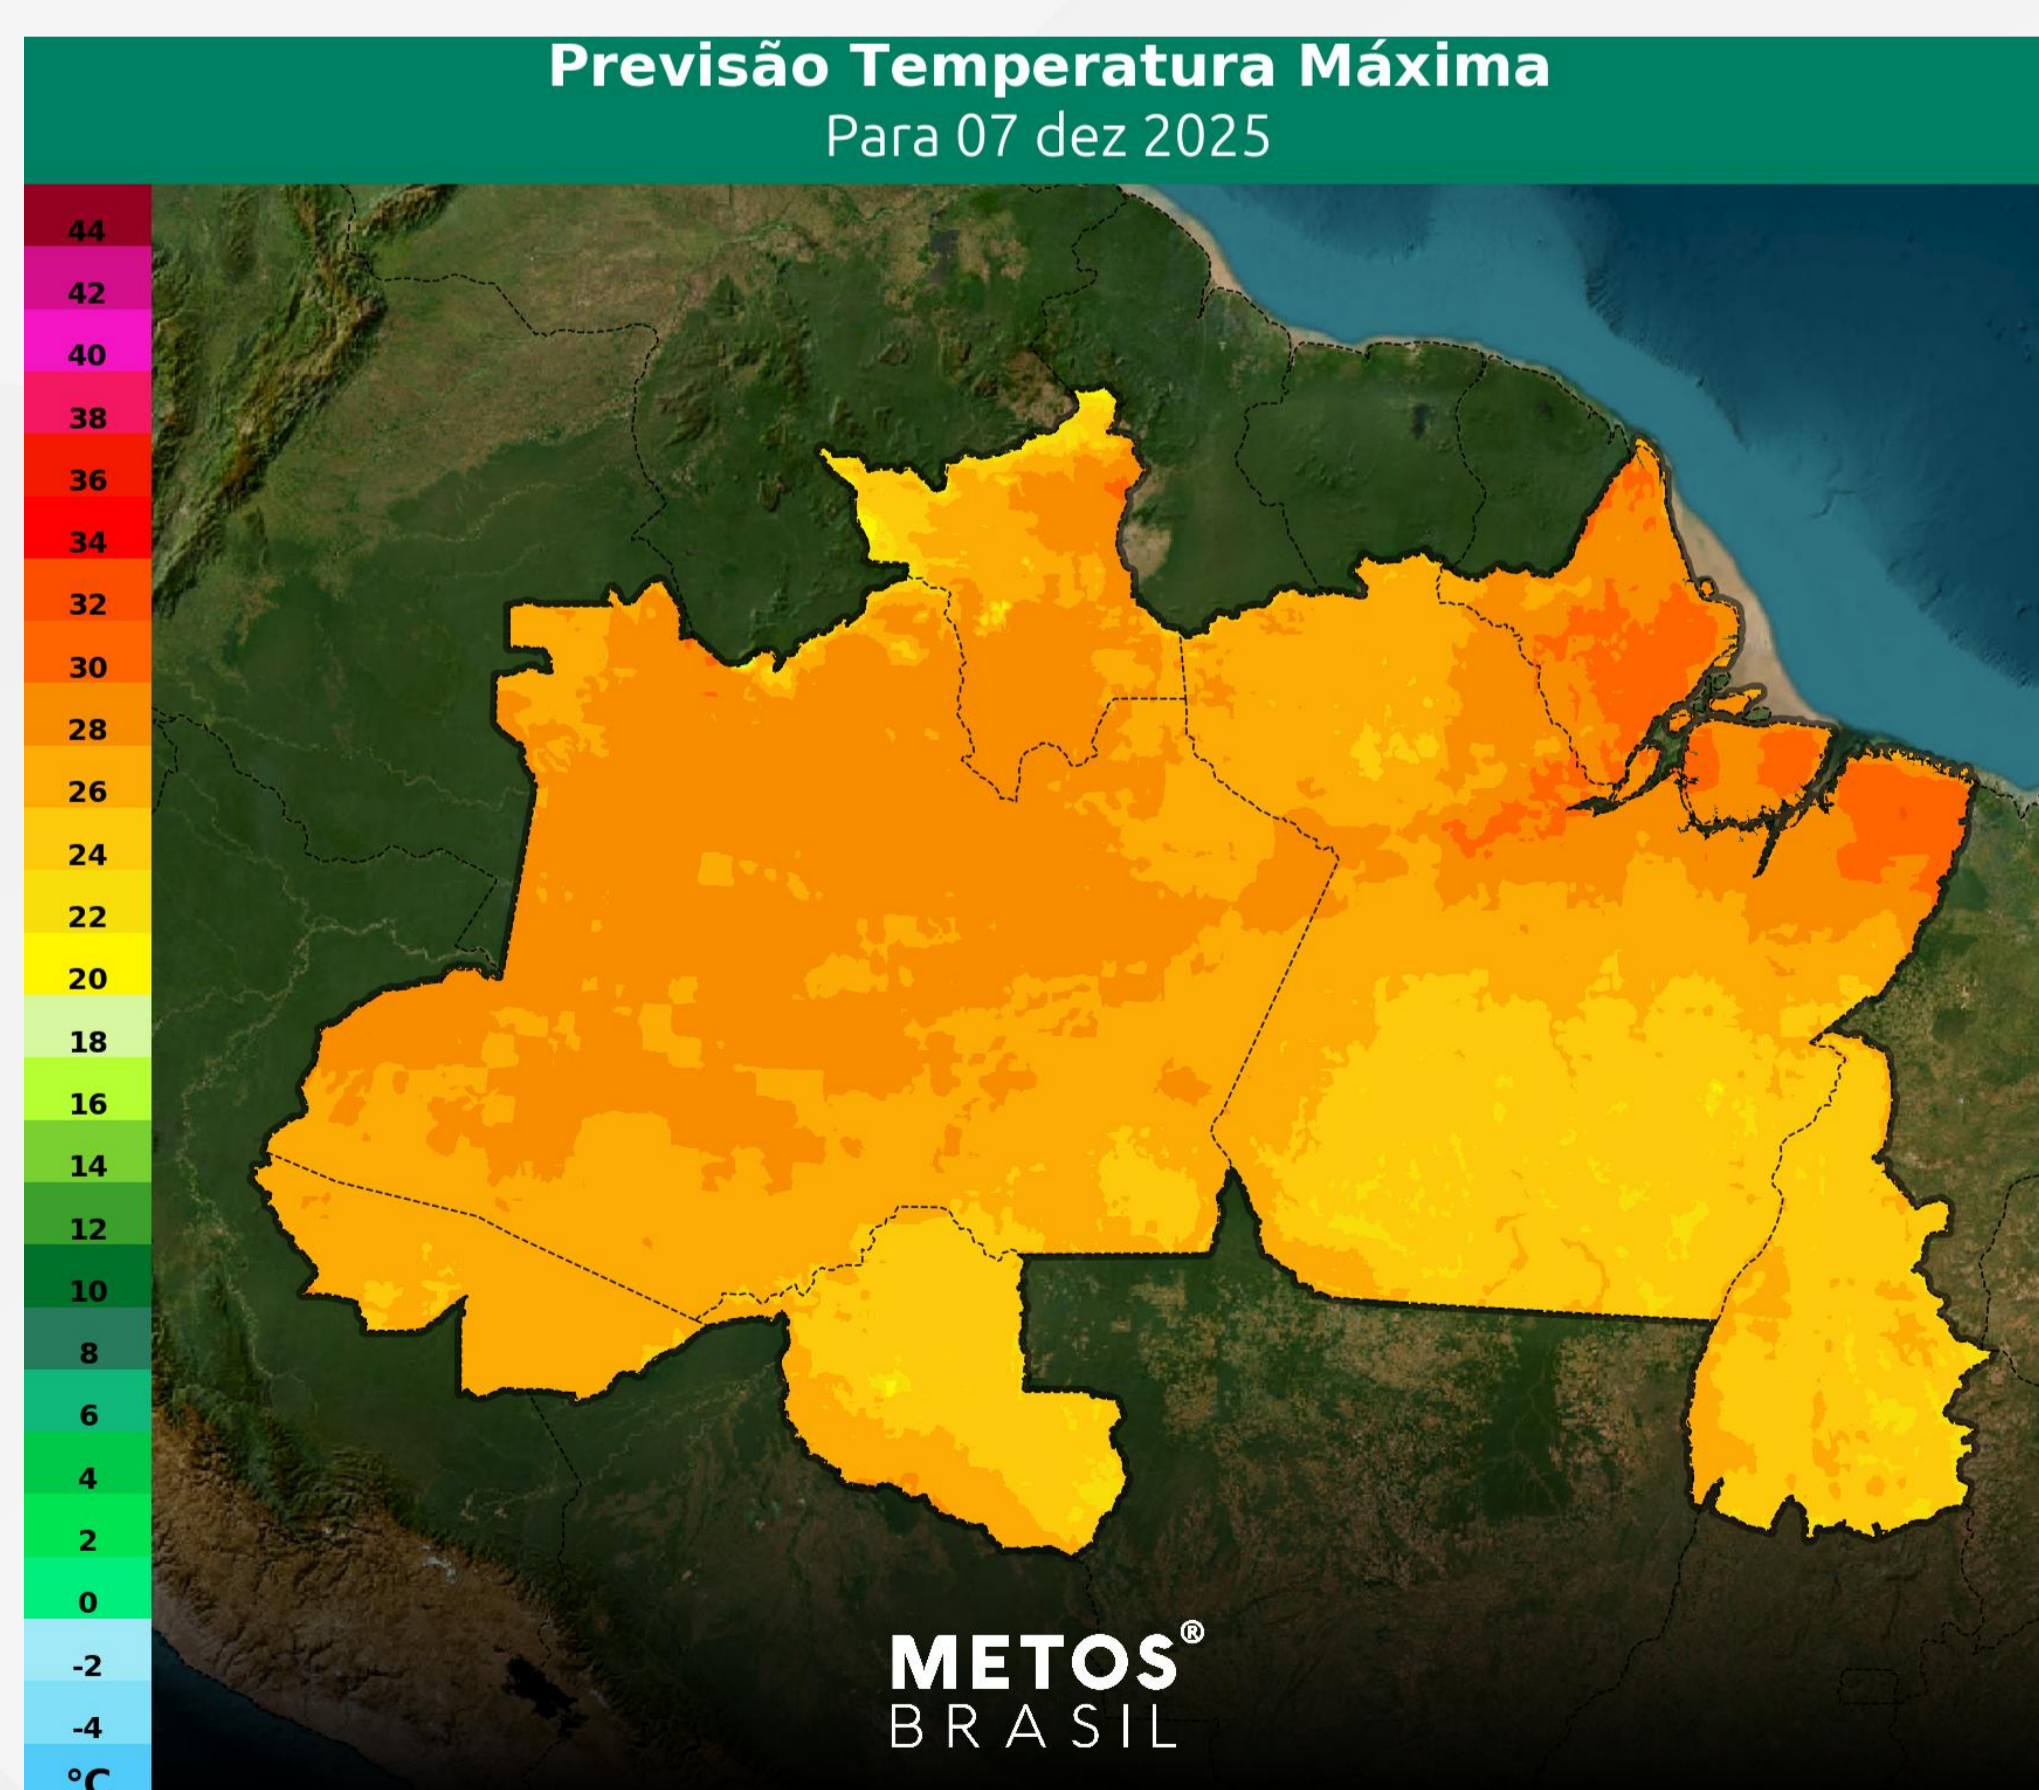

Norte

Temperatura Máxima

Sexta-Feira

Sábado

Domingo