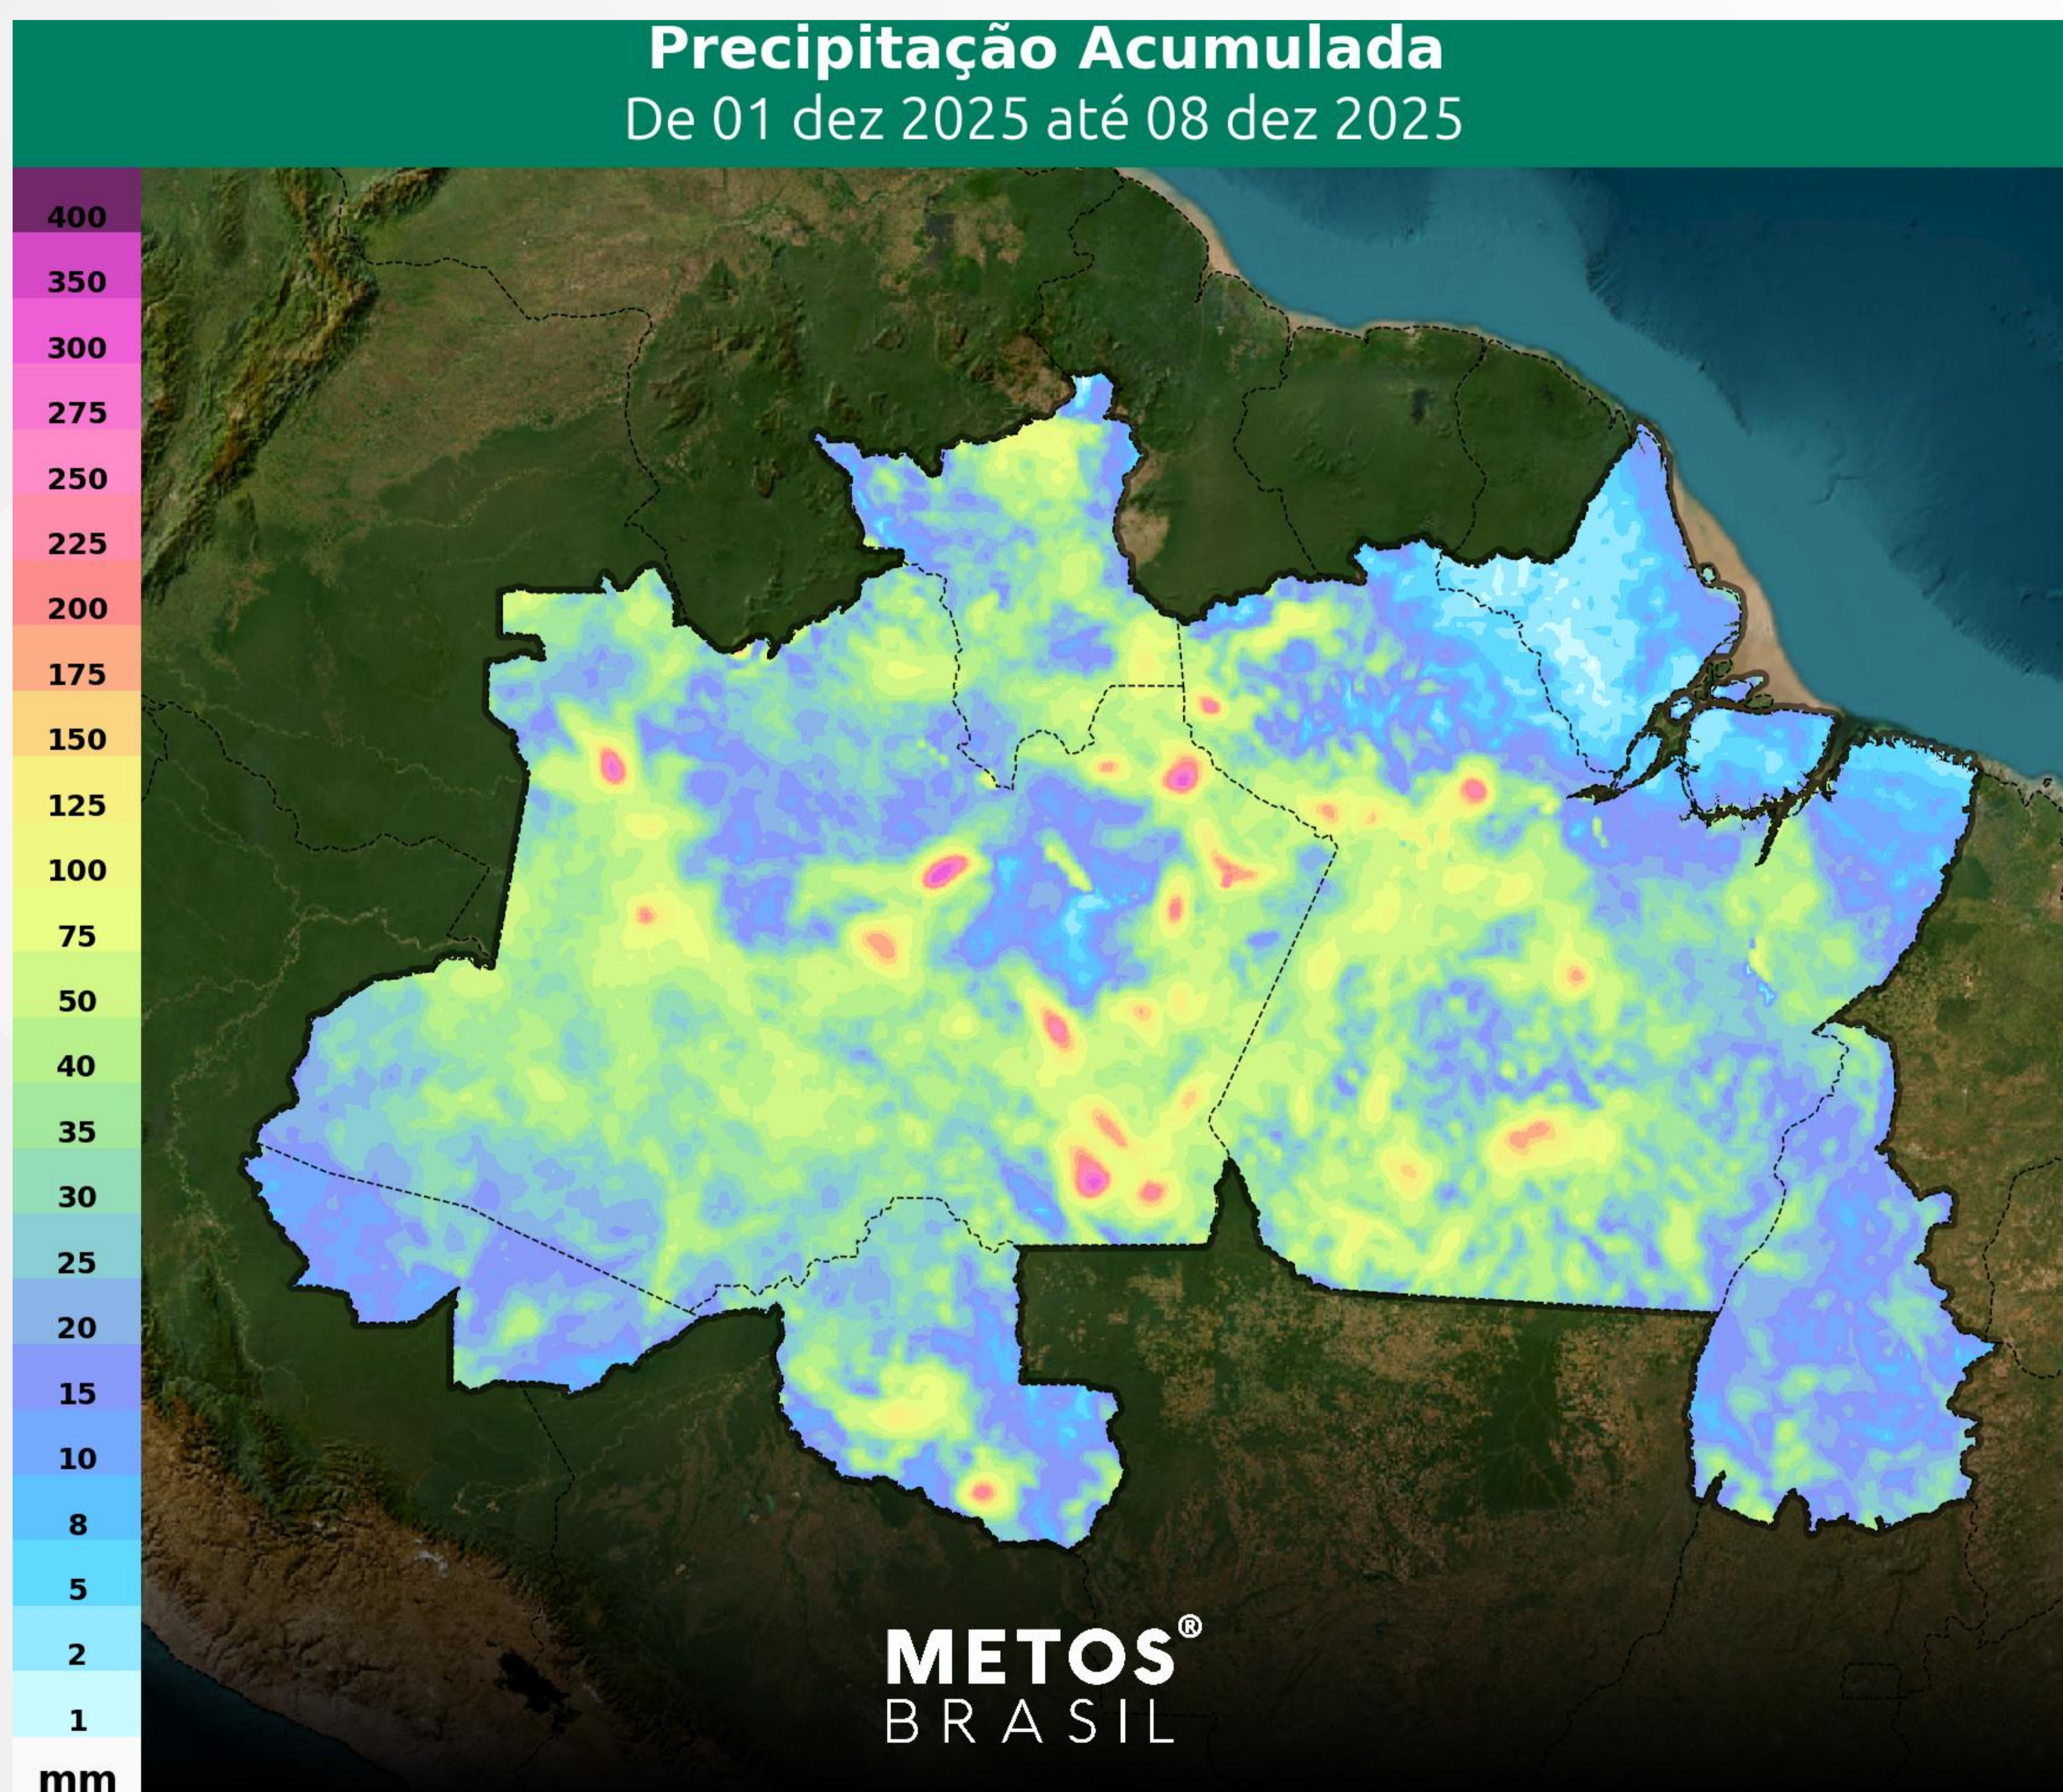

Norte

Precipitação Acumulada 7 dias