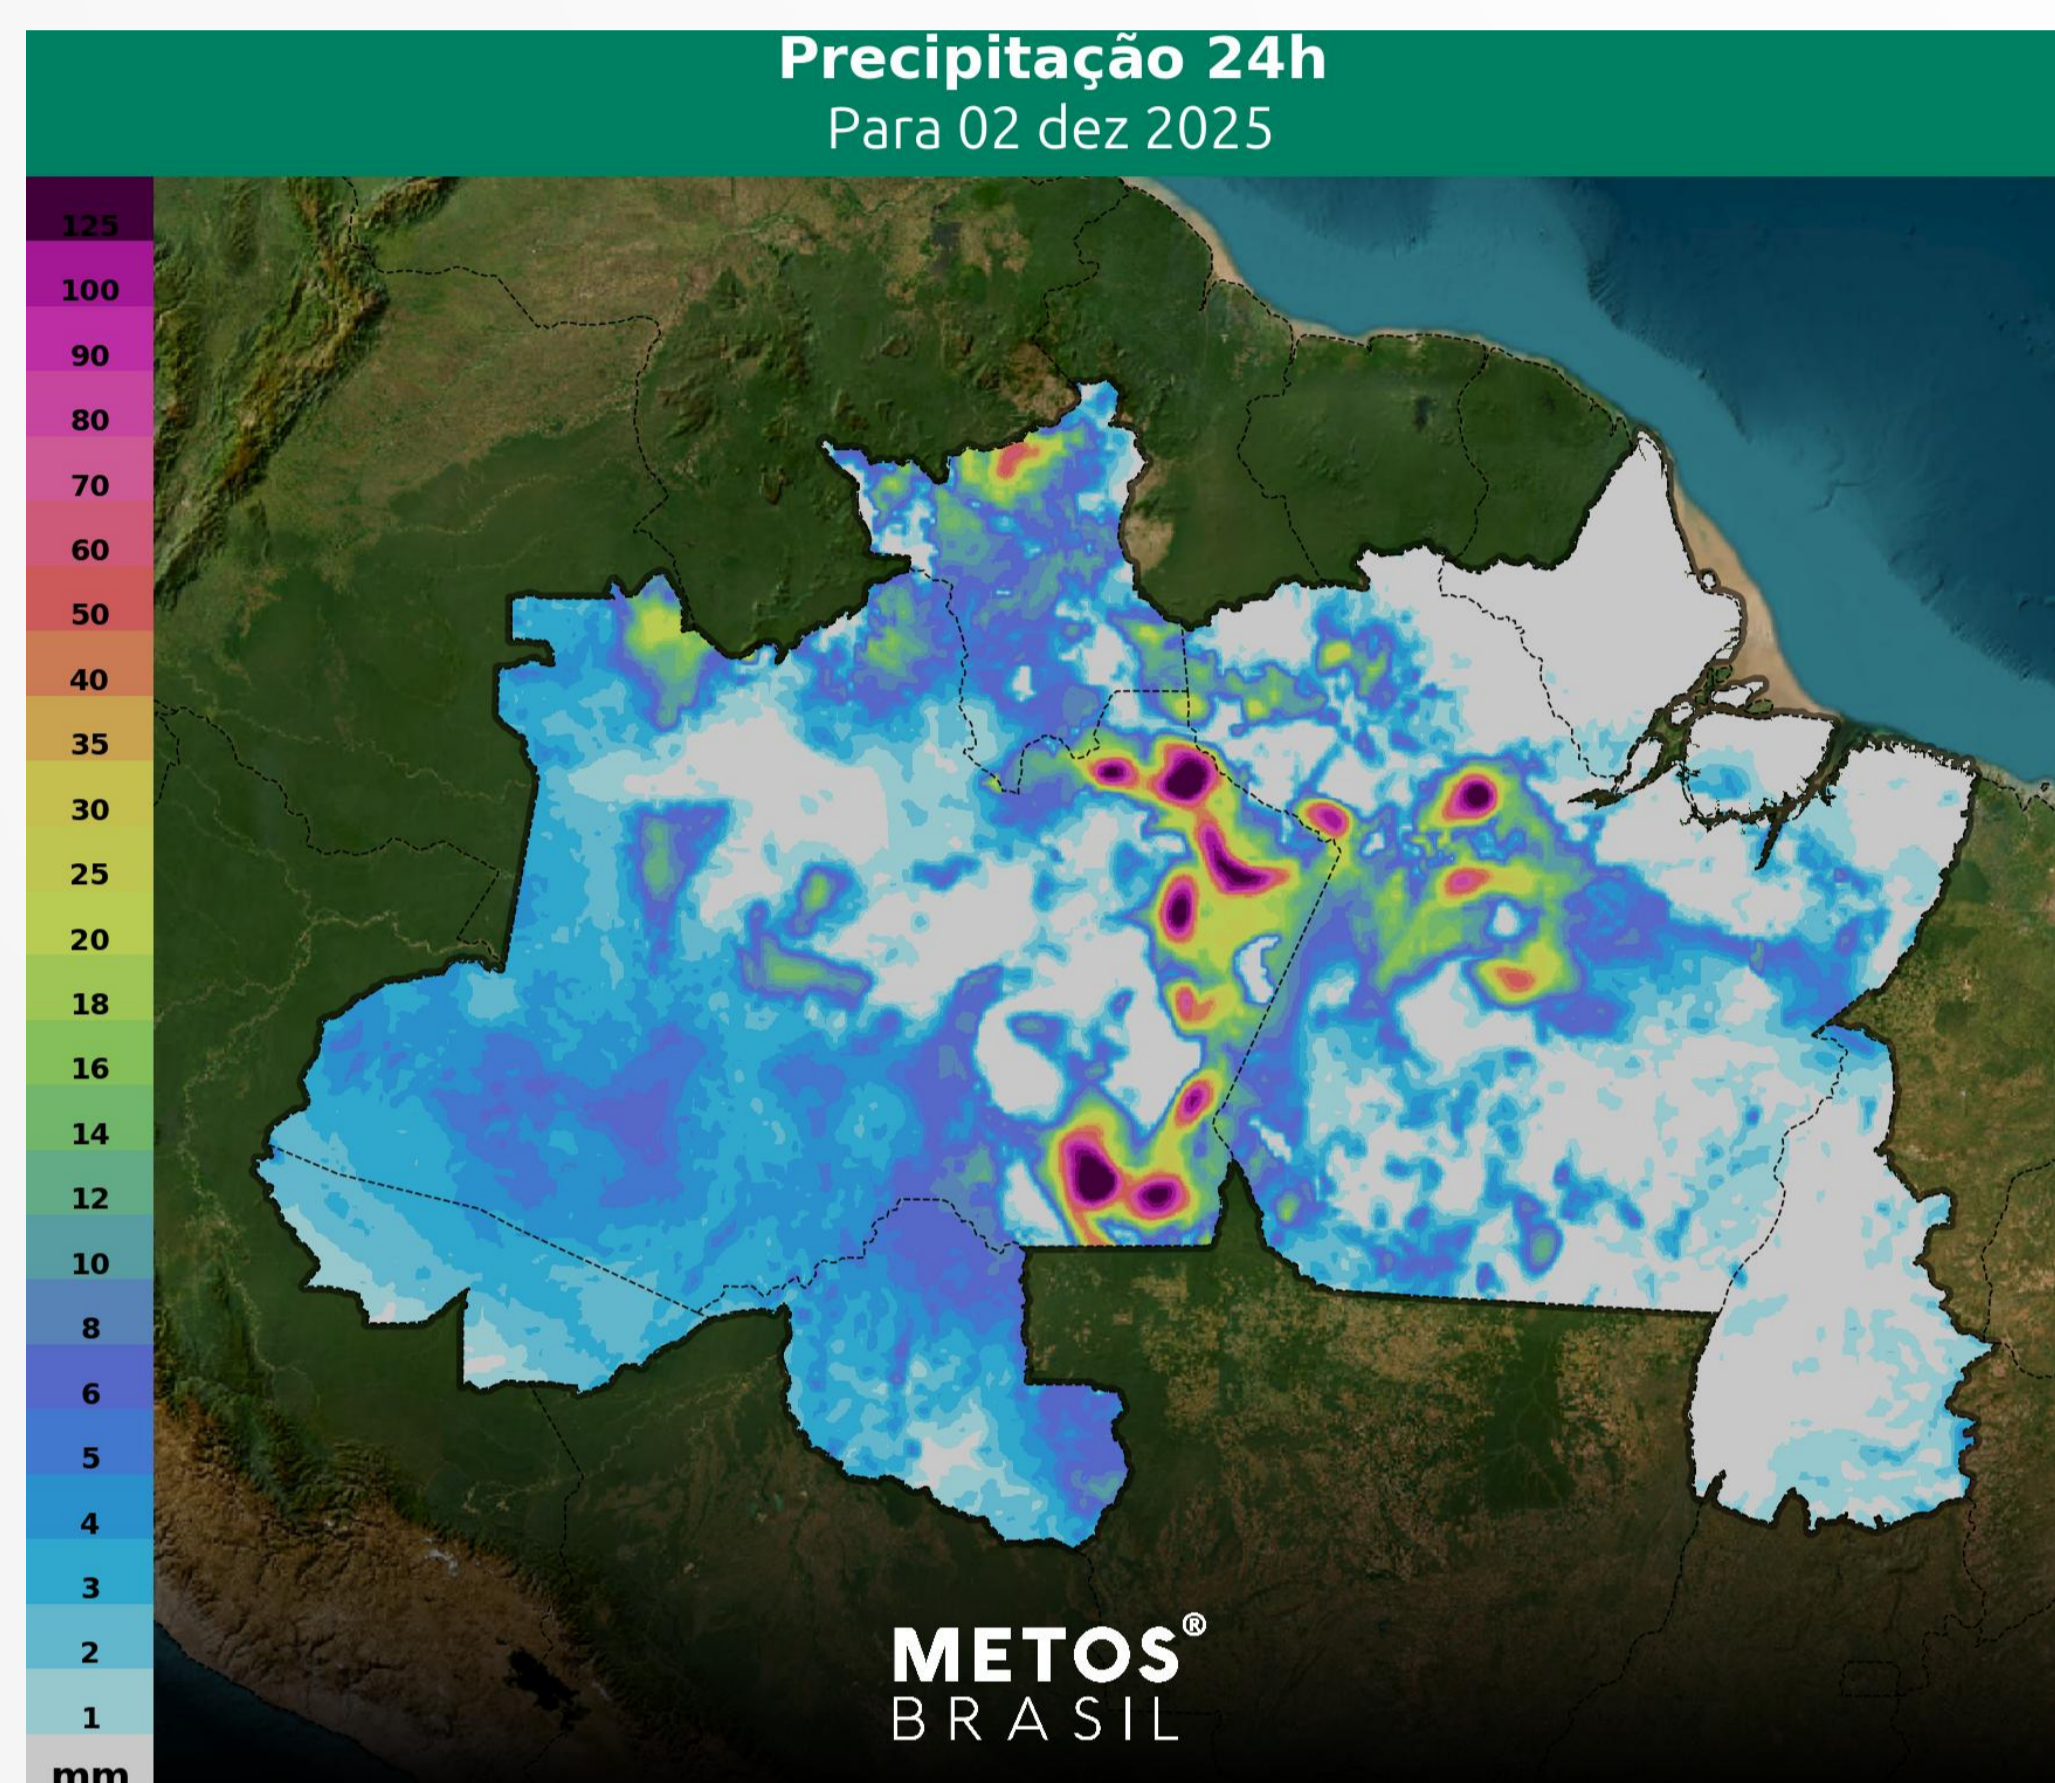

Região Norte

Boletim de Previsão Regional

01/12/2025 a 07/12/2025

METOS[®] BRASIL

Monitoramento METOS®

A previsão indica a manutenção de instabilidades sobre a região Norte, com chuvas frequentes e bem distribuídas ao longo da semana, garantindo a continuidade do padrão úmido característico desta época. O início do período será marcado por precipitações espalhadas por quase todos os estados, desde o Acre até o Tocantins, com exceção do Amapá, que terá volumes mais baixos. A partir de quarta-feira, a aproximação de uma frente fria pelo centro do país formará um corredor de umidade que intensificará as chuvas sobre o Tocantins e sul do Pará, mantendo condições favoráveis para a reposição hídrica nessas áreas agrícolas até o final da semana.

Segunda-Feira

Terça-Feira

Quarta-Feira

Quinta-Feira

Norte

Precipitação Diária

Sexta-Feira

Sábado