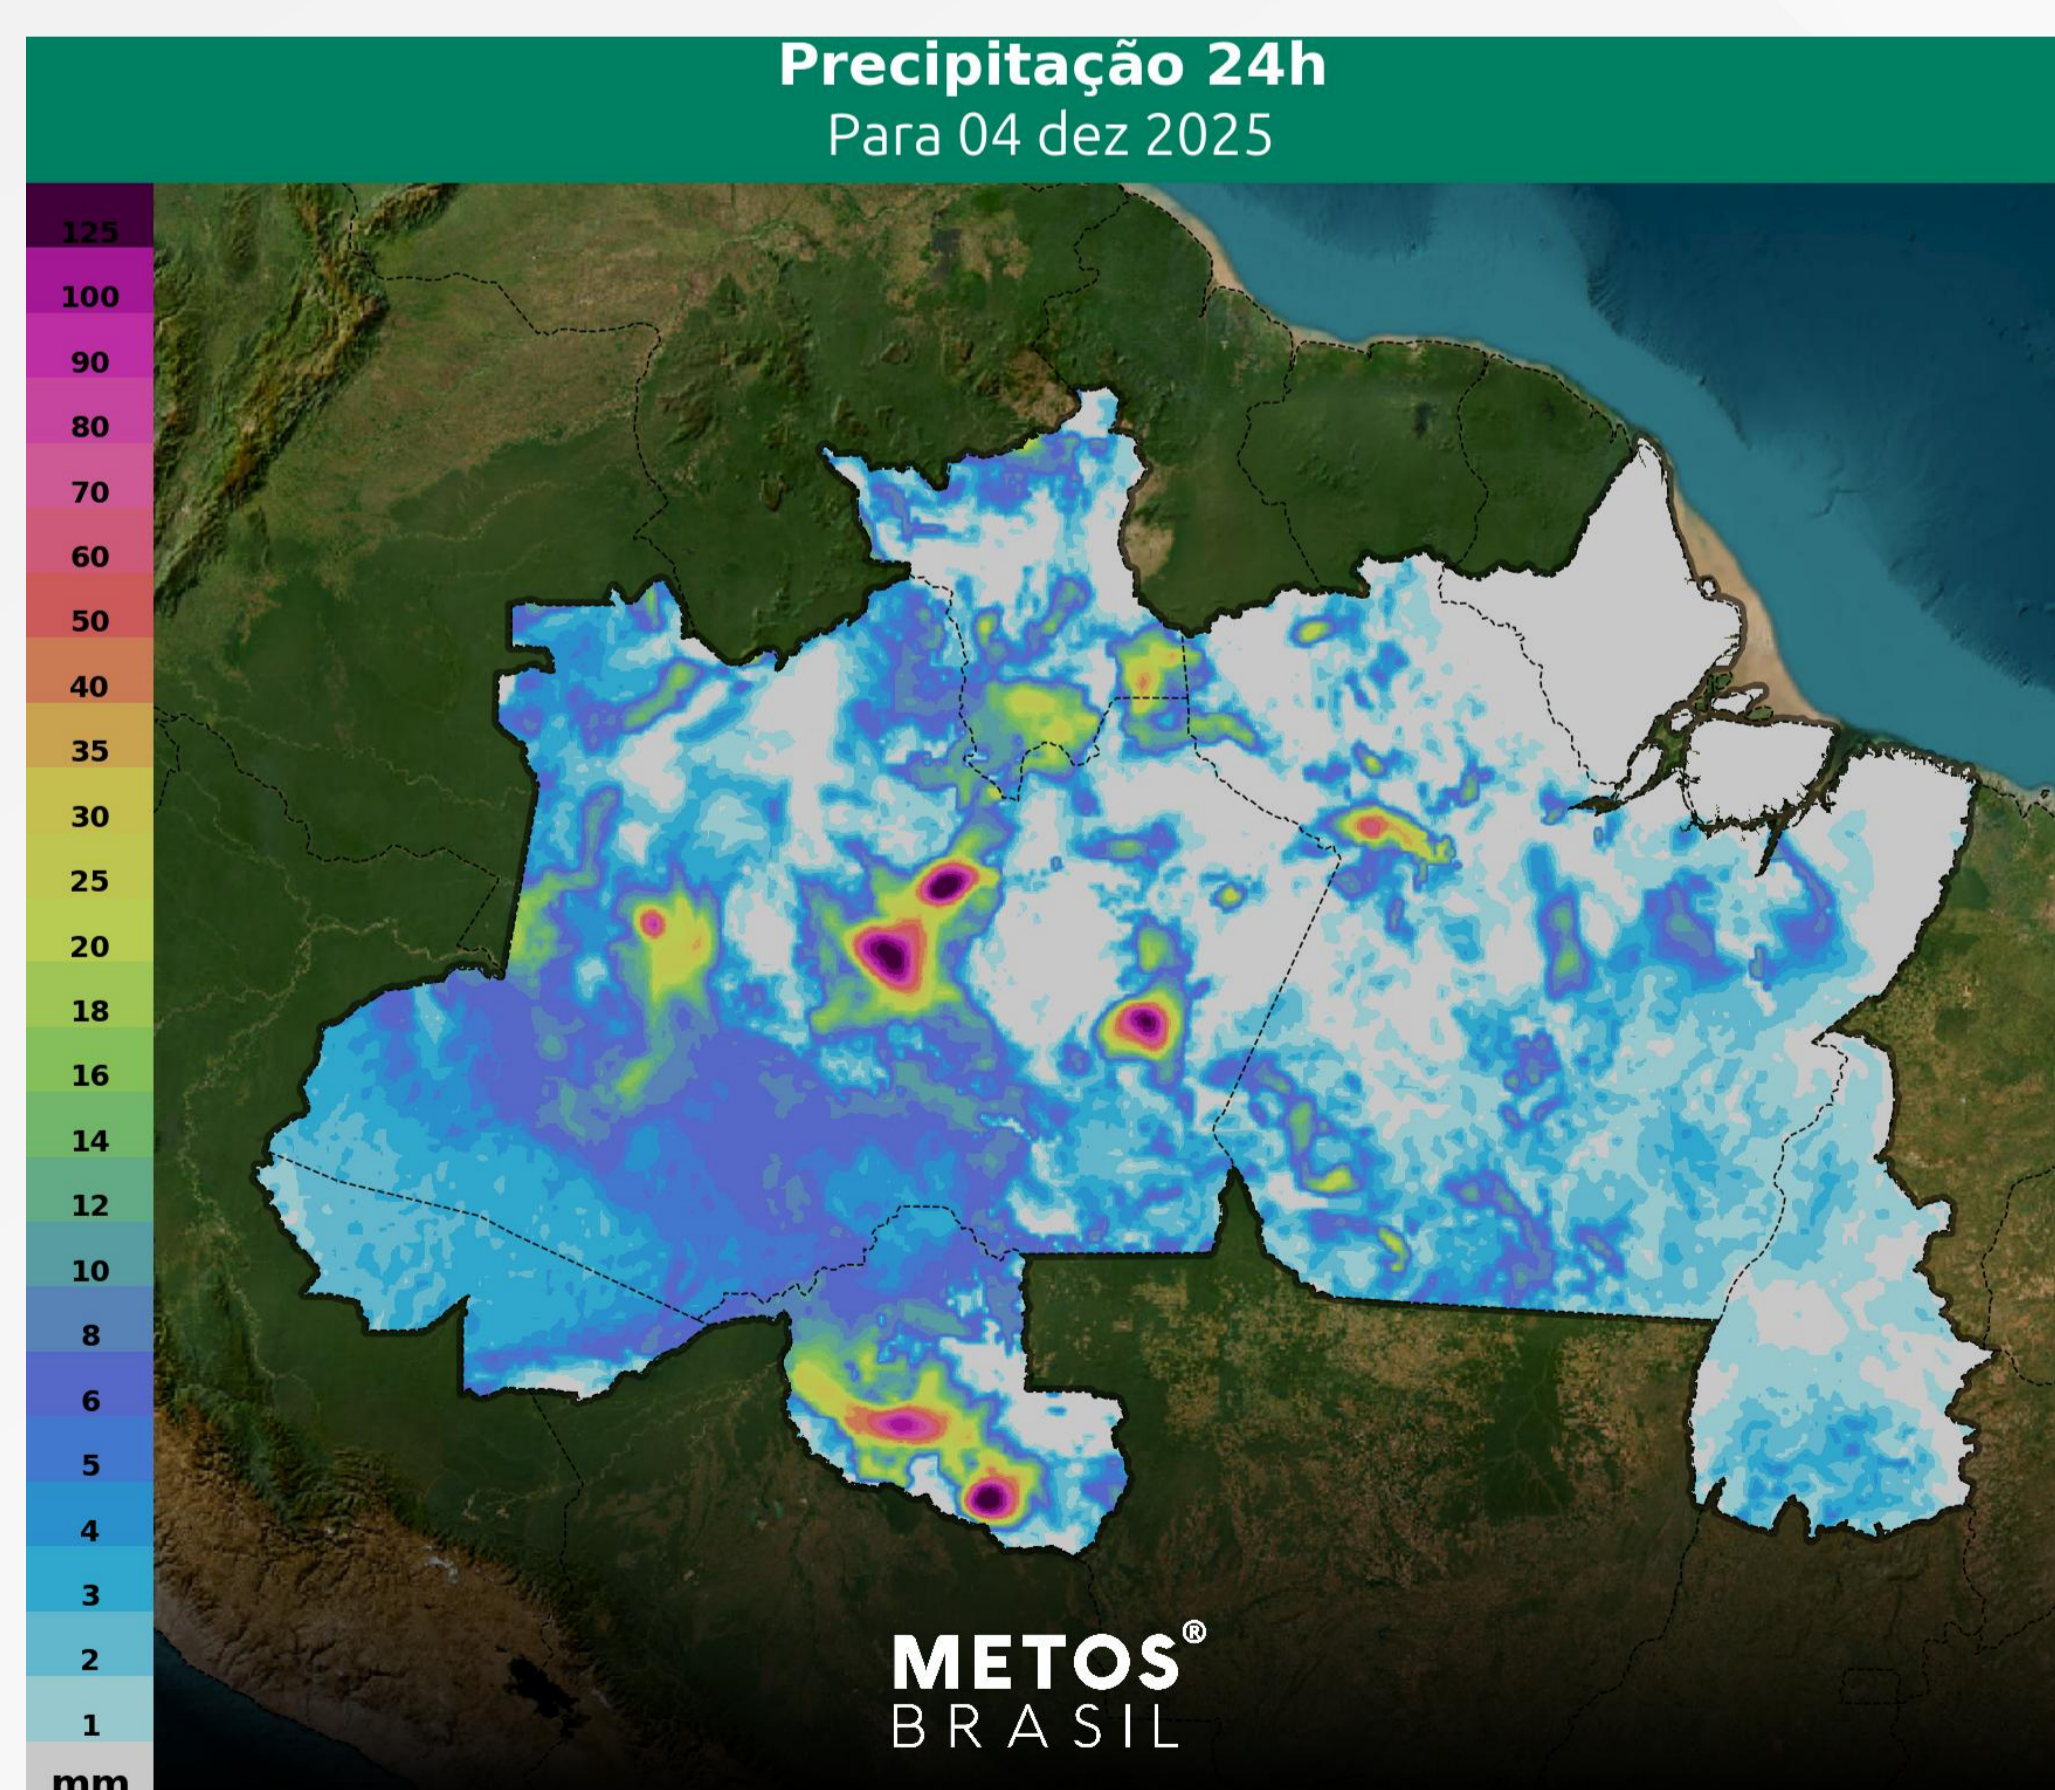

Região Norte

Boletim de Previsão Regional

01/12/2025 a 07/12/2025

METOS[®] BRASIL

Monitoramento METOS®

A previsão indica a manutenção de instabilidades sobre a região Norte, com chuvas frequentes e bem distribuídas ao longo da semana, garantindo a continuidade do padrão úmido característico desta época. O início do período será marcado por precipitações espalhadas por quase todos os estados, desde o Acre até o Tocantins, com exceção do Amapá, que terá volumes mais baixos. A partir de quarta-feira, a aproximação de uma frente fria pelo centro do país formará um corredor de umidade que intensificará as chuvas sobre o Tocantins e sul do Pará, mantendo condições favoráveis para a reposição hídrica nessas áreas agrícolas até o final da semana.

Segunda-Feira

Terça-Feira

Quarta-Feira

Quinta-Feira

Norte

Precipitação Diária

Sexta-Feira

Sábado