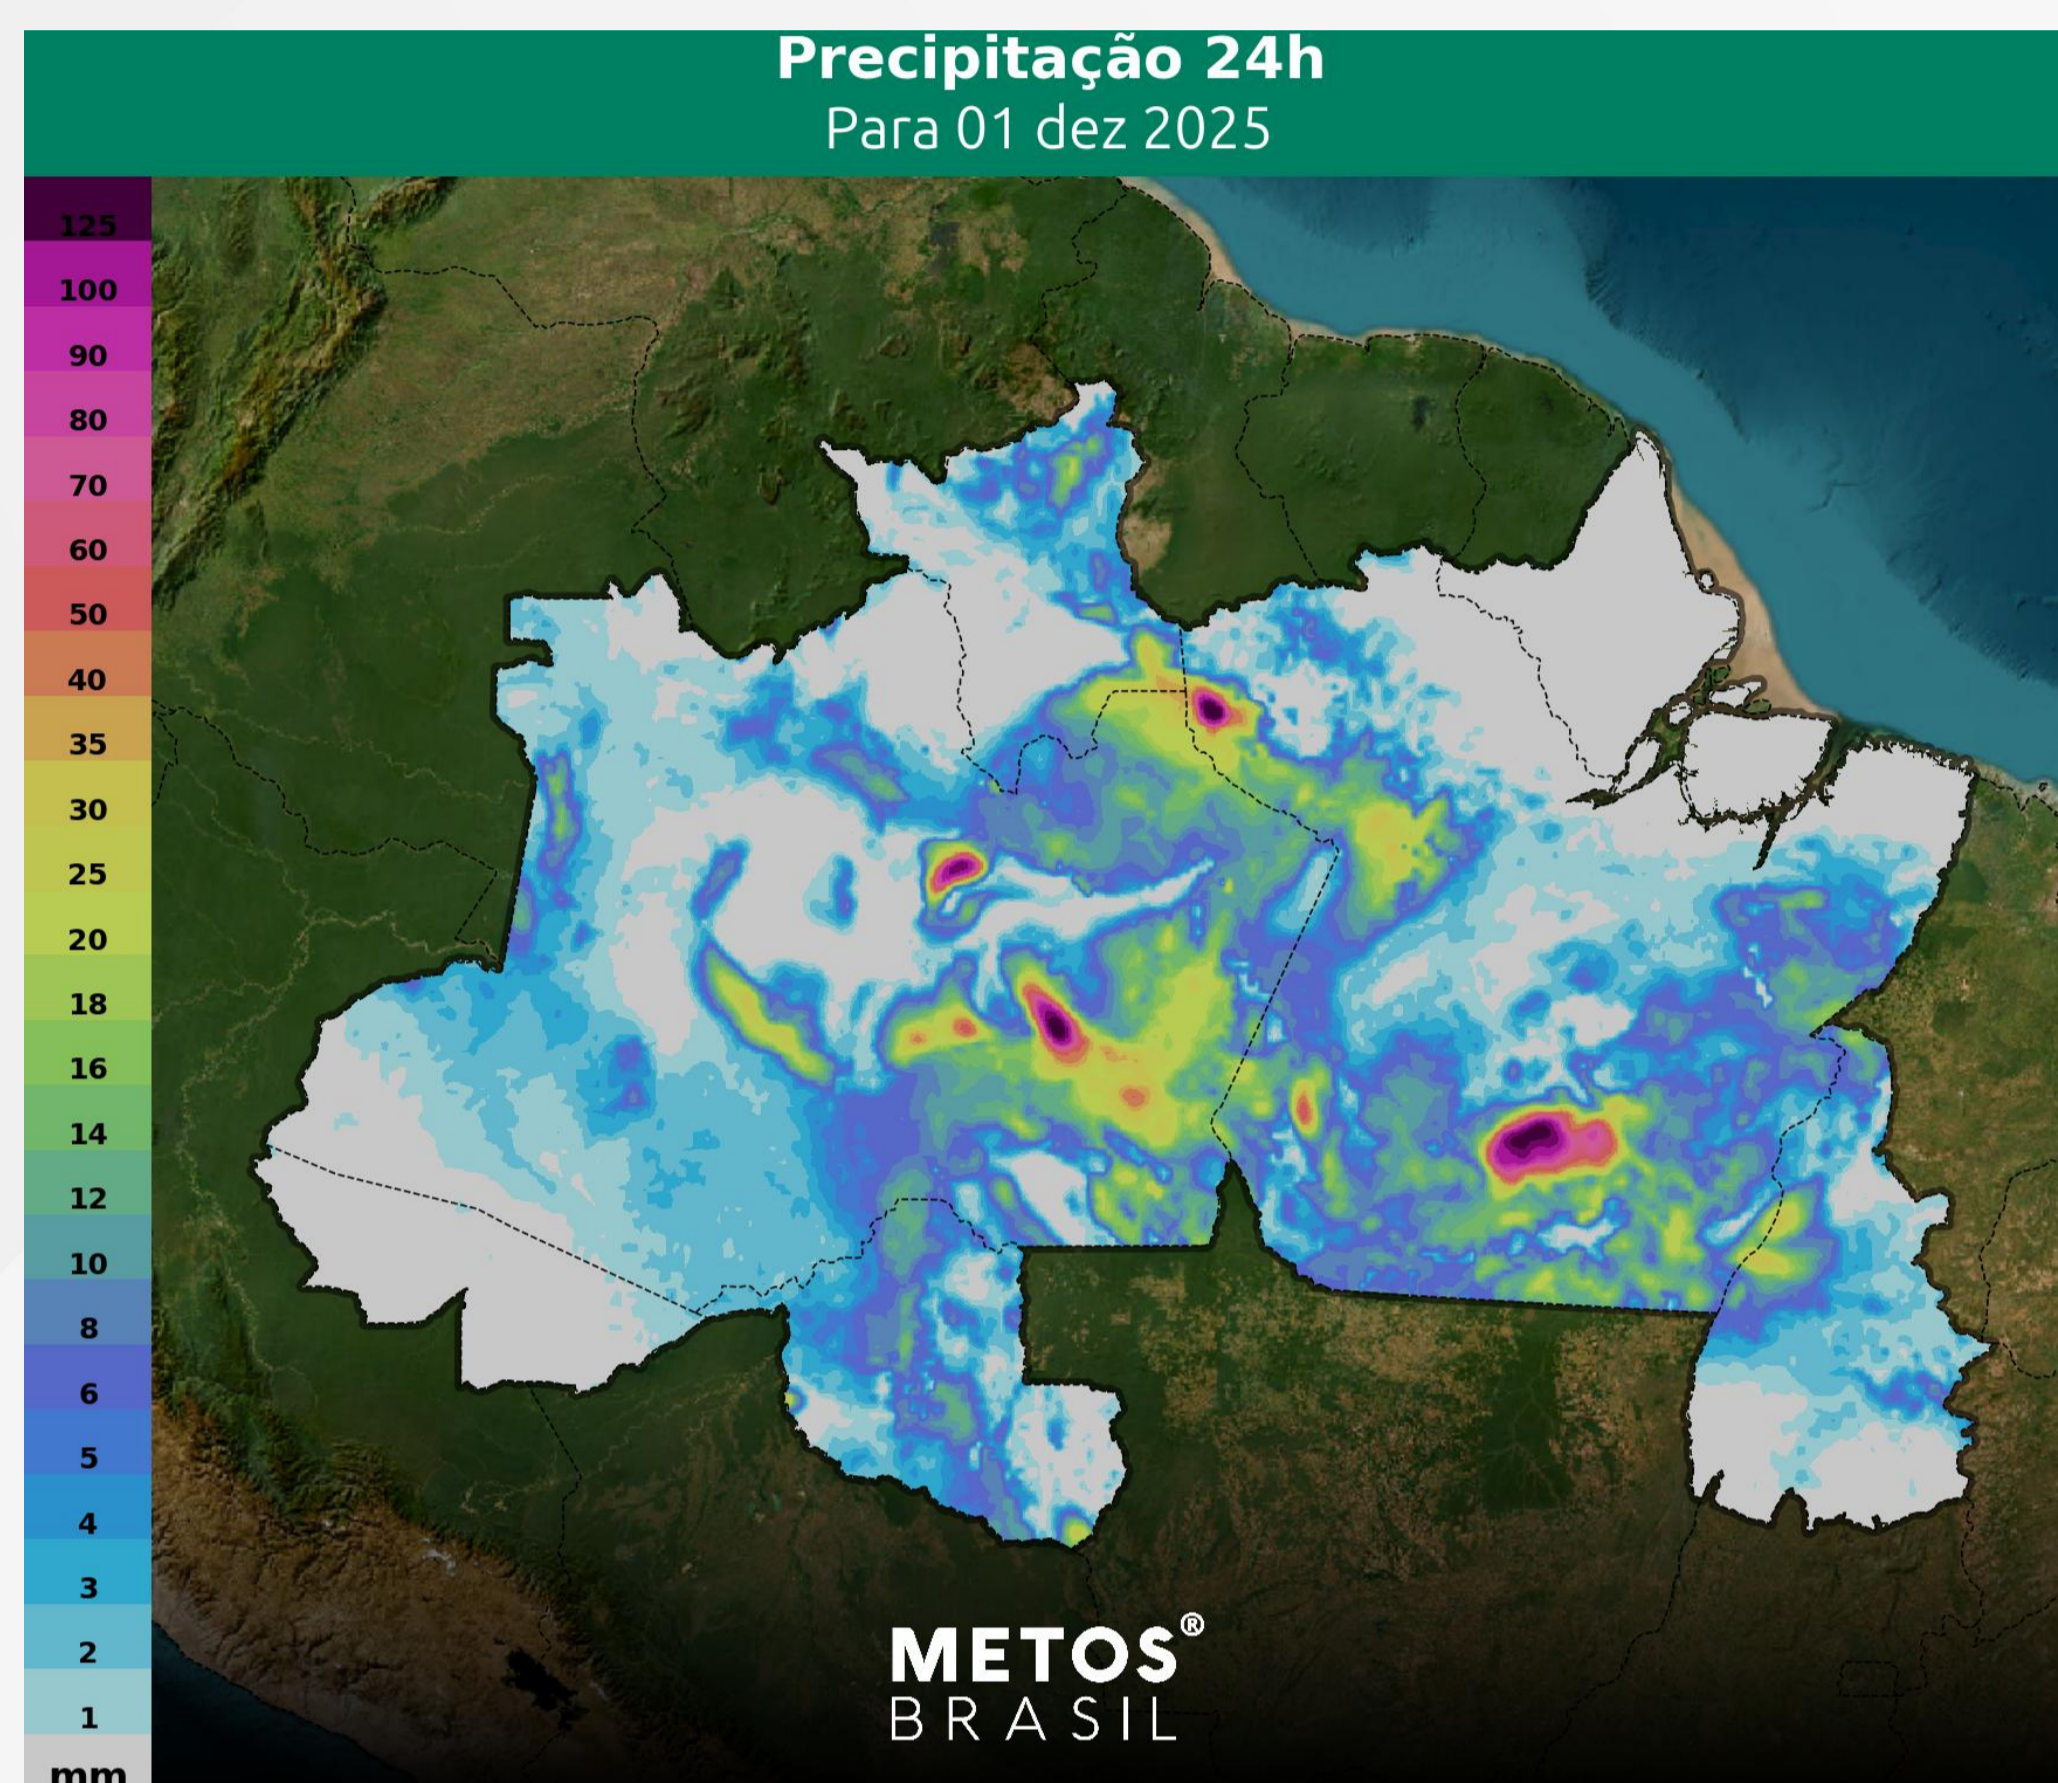

Região Norte

Boletim de Previsão Regional

01/12/2025 a 07/12/2025

METOS[®] BRASIL

Monitoramento METOS®

A previsão indica a manutenção de instabilidades sobre a região Norte, com chuvas frequentes e bem distribuídas ao longo da semana, garantindo a continuidade do padrão úmido característico desta época. O início do período será marcado por precipitações espalhadas por quase todos os estados, desde o Acre até o Tocantins, com exceção do Amapá, que terá volumes mais baixos. A partir de quarta-feira, a aproximação de uma frente fria pelo centro do país formará um corredor de umidade que intensificará as chuvas sobre o Tocantins e sul do Pará, mantendo condições favoráveis para a reposição hídrica nessas áreas agrícolas até o final da semana.

Segunda-Feira

Terça-Feira

Quarta-Feira

Quinta-Feira

Norte

Precipitação Diária

Sexta-Feira

Sábado