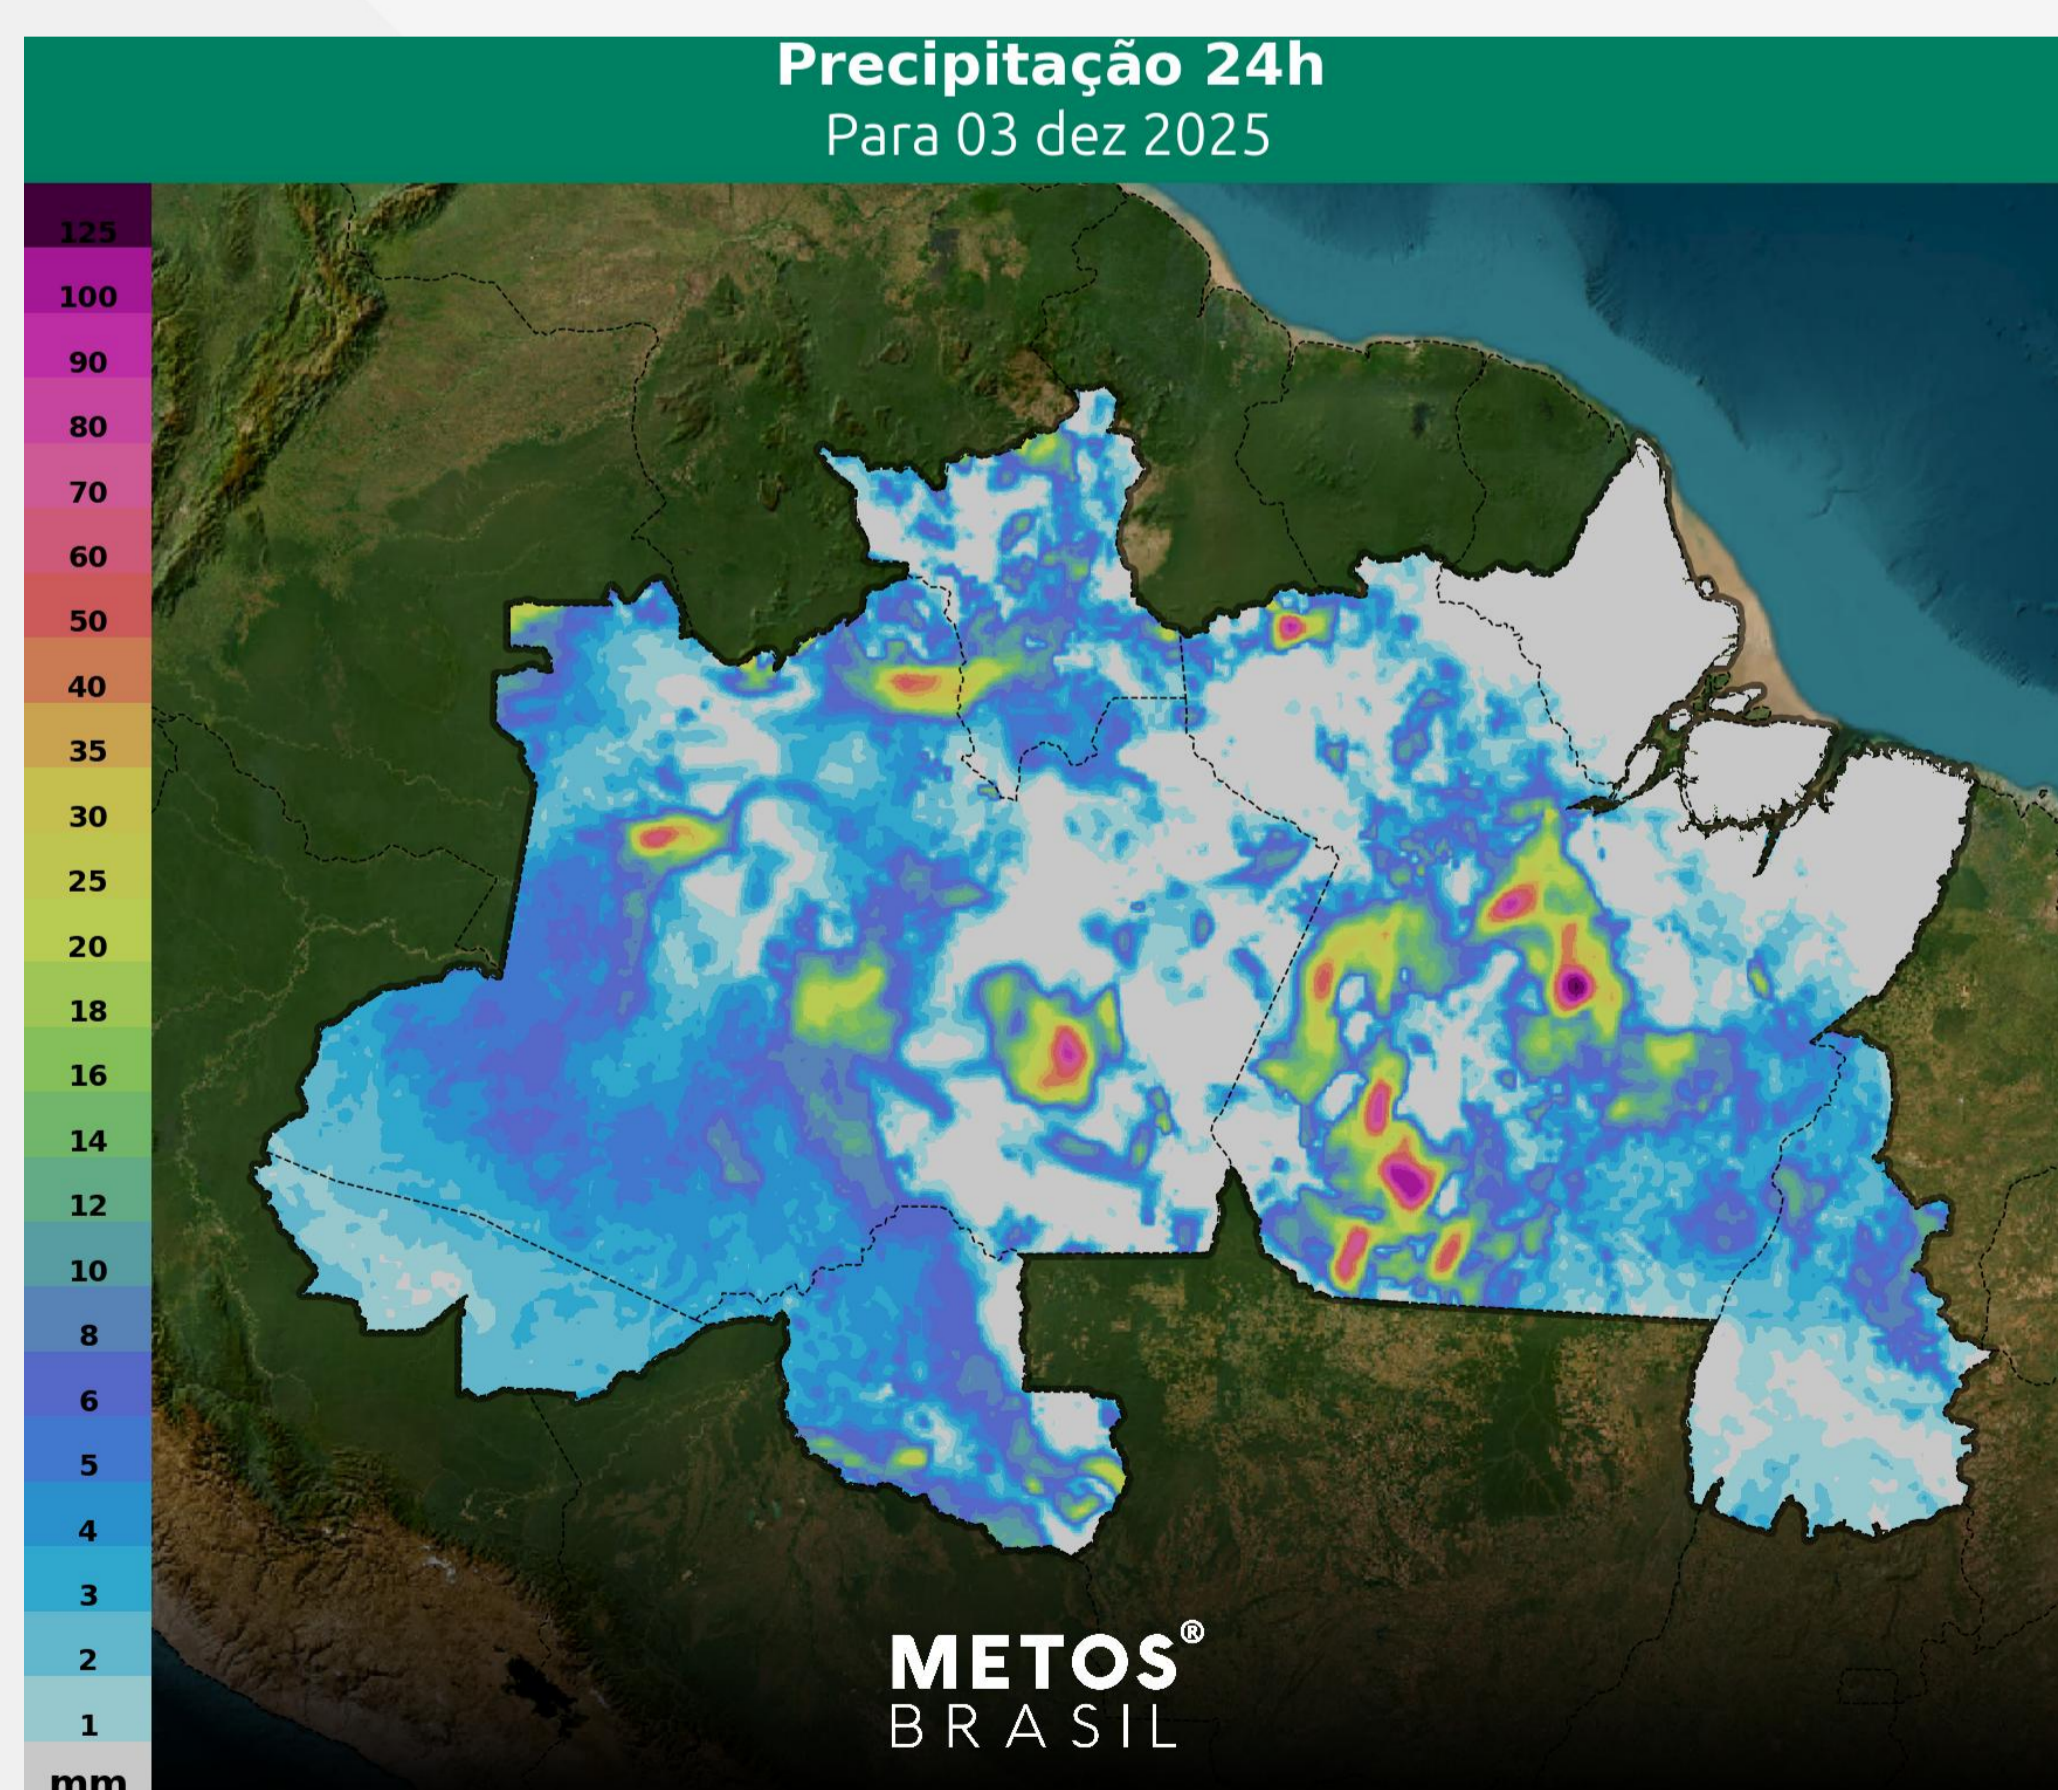

Região Norte

Boletim de Previsão Regional

01/12/2025 a 07/12/2025

METOS[®] BRASIL

Monitoramento METOS®

A previsão indica a manutenção de instabilidades sobre a região Norte, com chuvas frequentes e bem distribuídas ao longo da semana, garantindo a continuidade do padrão úmido característico desta época. O início do período será marcado por precipitações espalhadas por quase todos os estados, desde o Acre até o Tocantins, com exceção do Amapá, que terá volumes mais baixos. A partir de quarta-feira, a aproximação de uma frente fria pelo centro do país formará um corredor de umidade que intensificará as chuvas sobre o Tocantins e sul do Pará, mantendo condições favoráveis para a reposição hídrica nessas áreas agrícolas até o final da semana.

Quinta-Feira

Norte

Temperatura Mínima

Sexta-Feira

Sábado

Domingo

Norte

Precipitação Diária

Segunda-Feira

Terça-Feira

Quarta-Feira

Quinta-Feira

Norte

Precipitação Diária

Sexta-Feira

Sábado