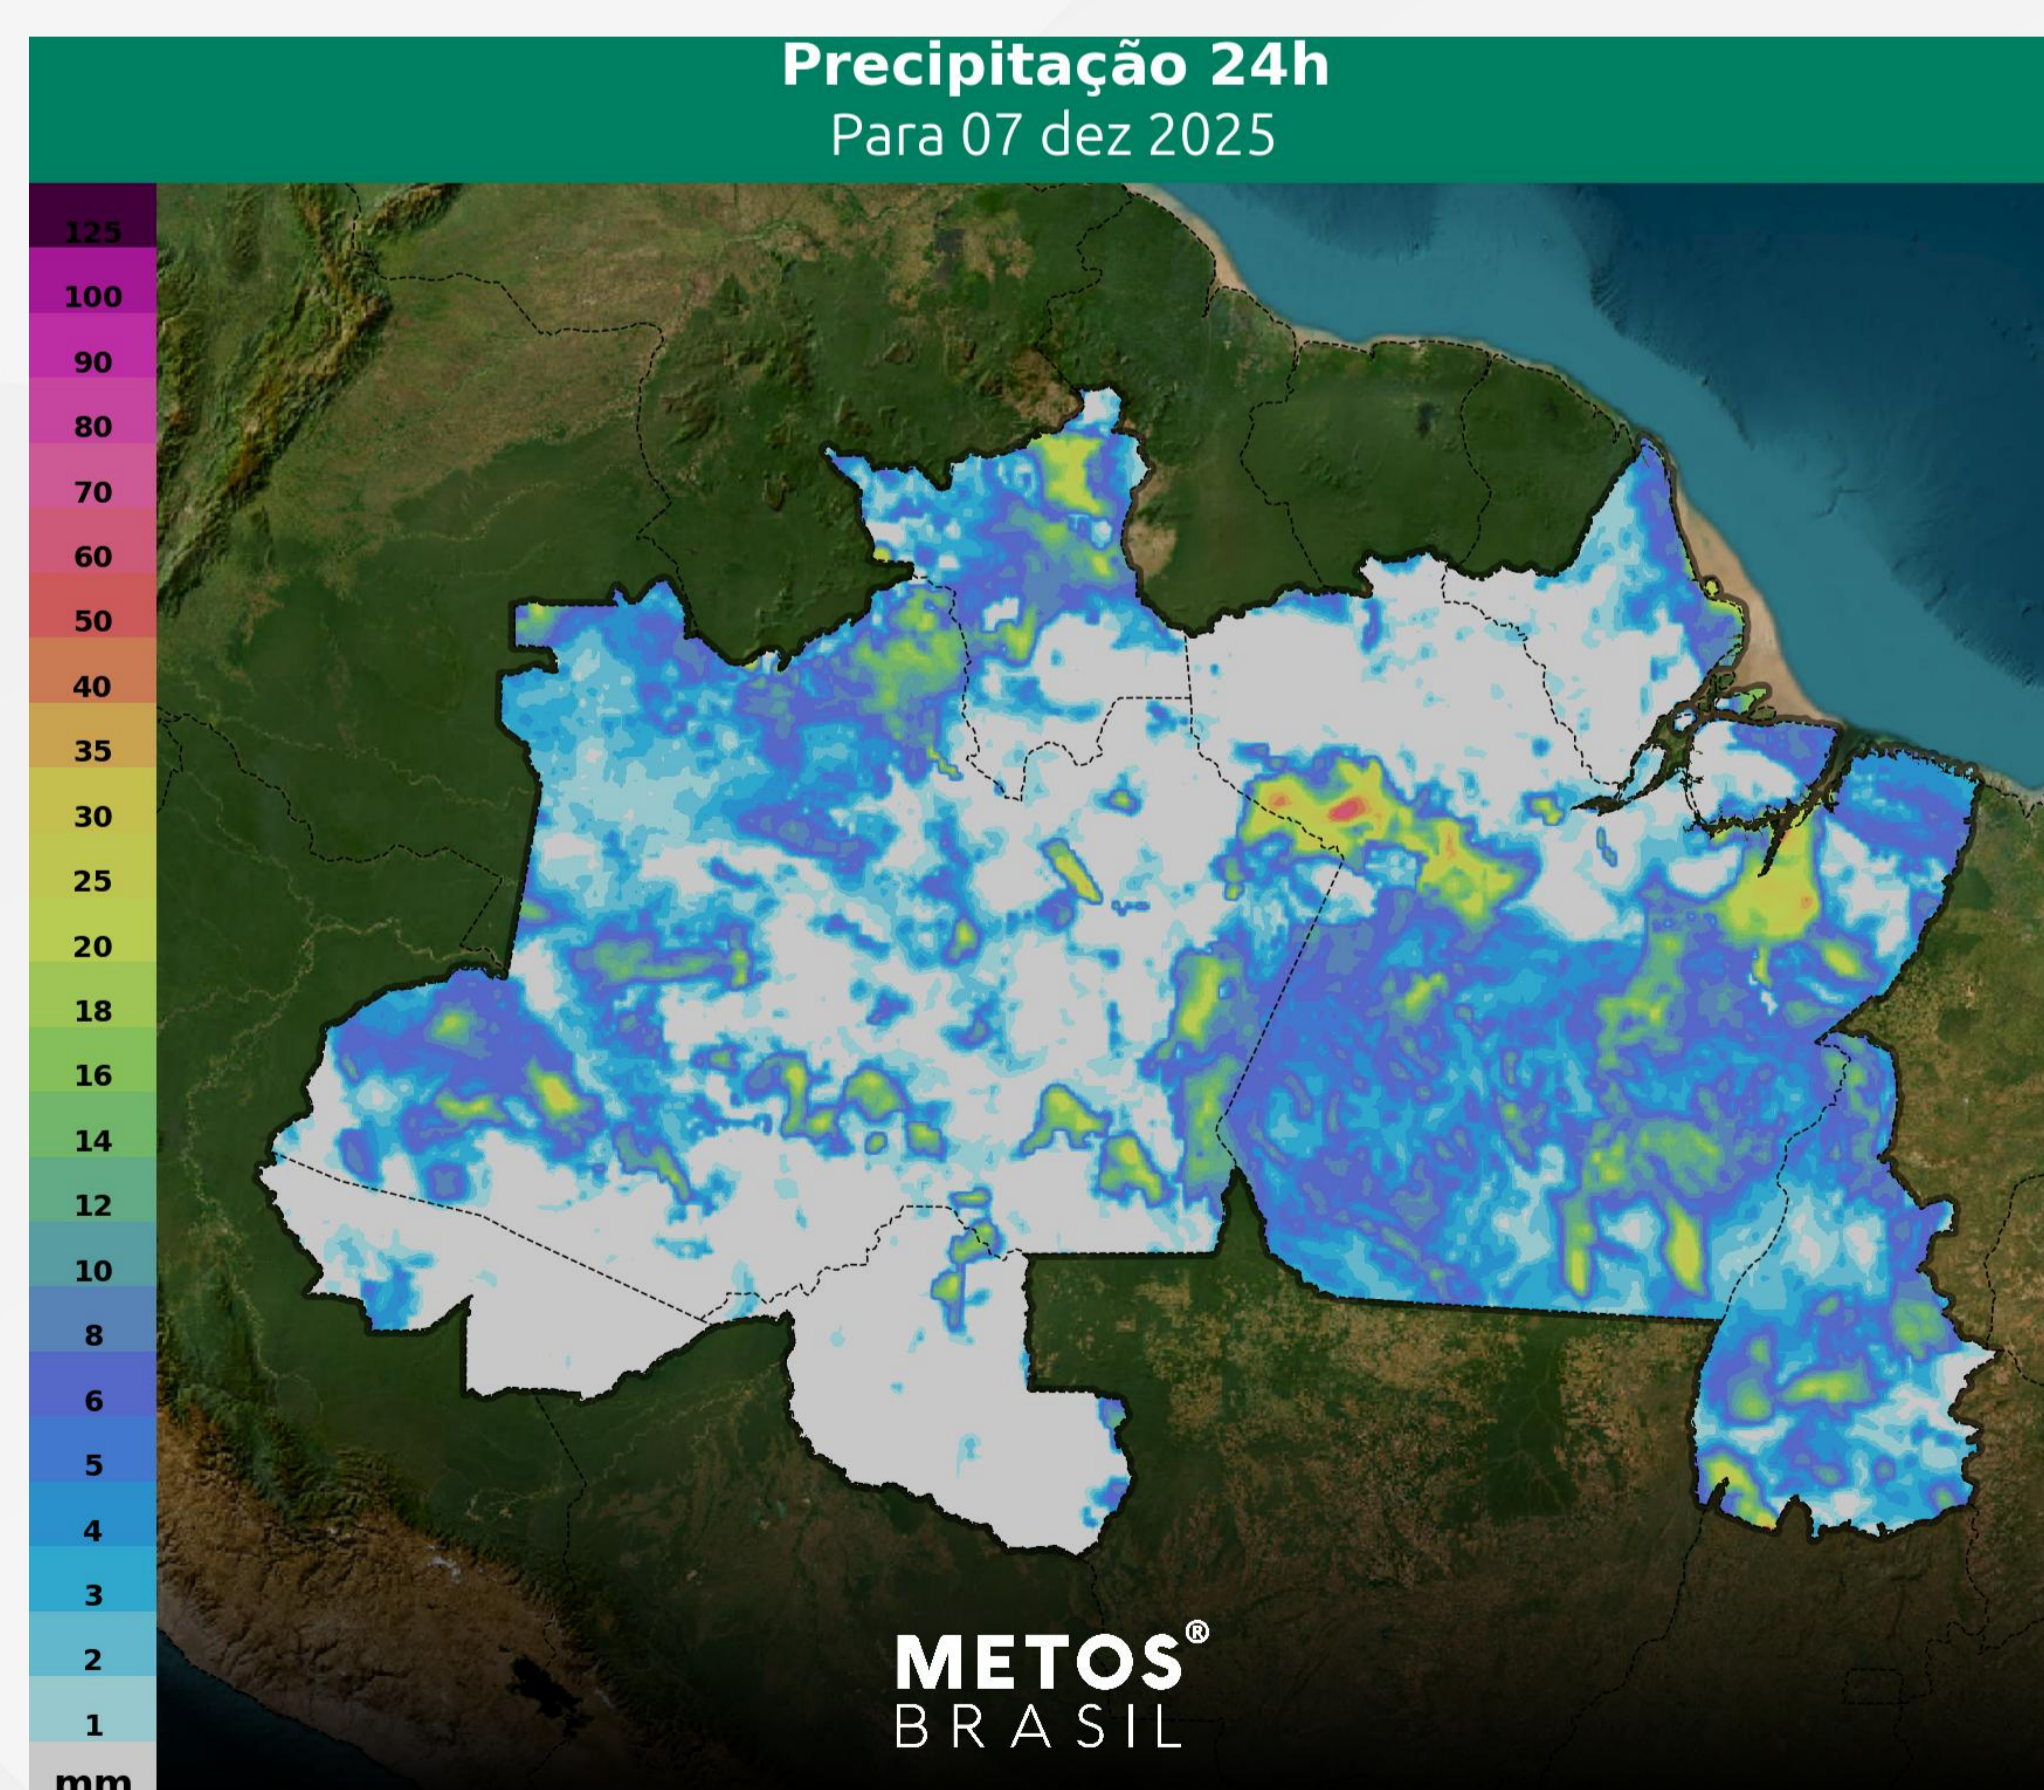

Norte

Precipitação Diária

Sexta-Feira

Sábado

Domingo