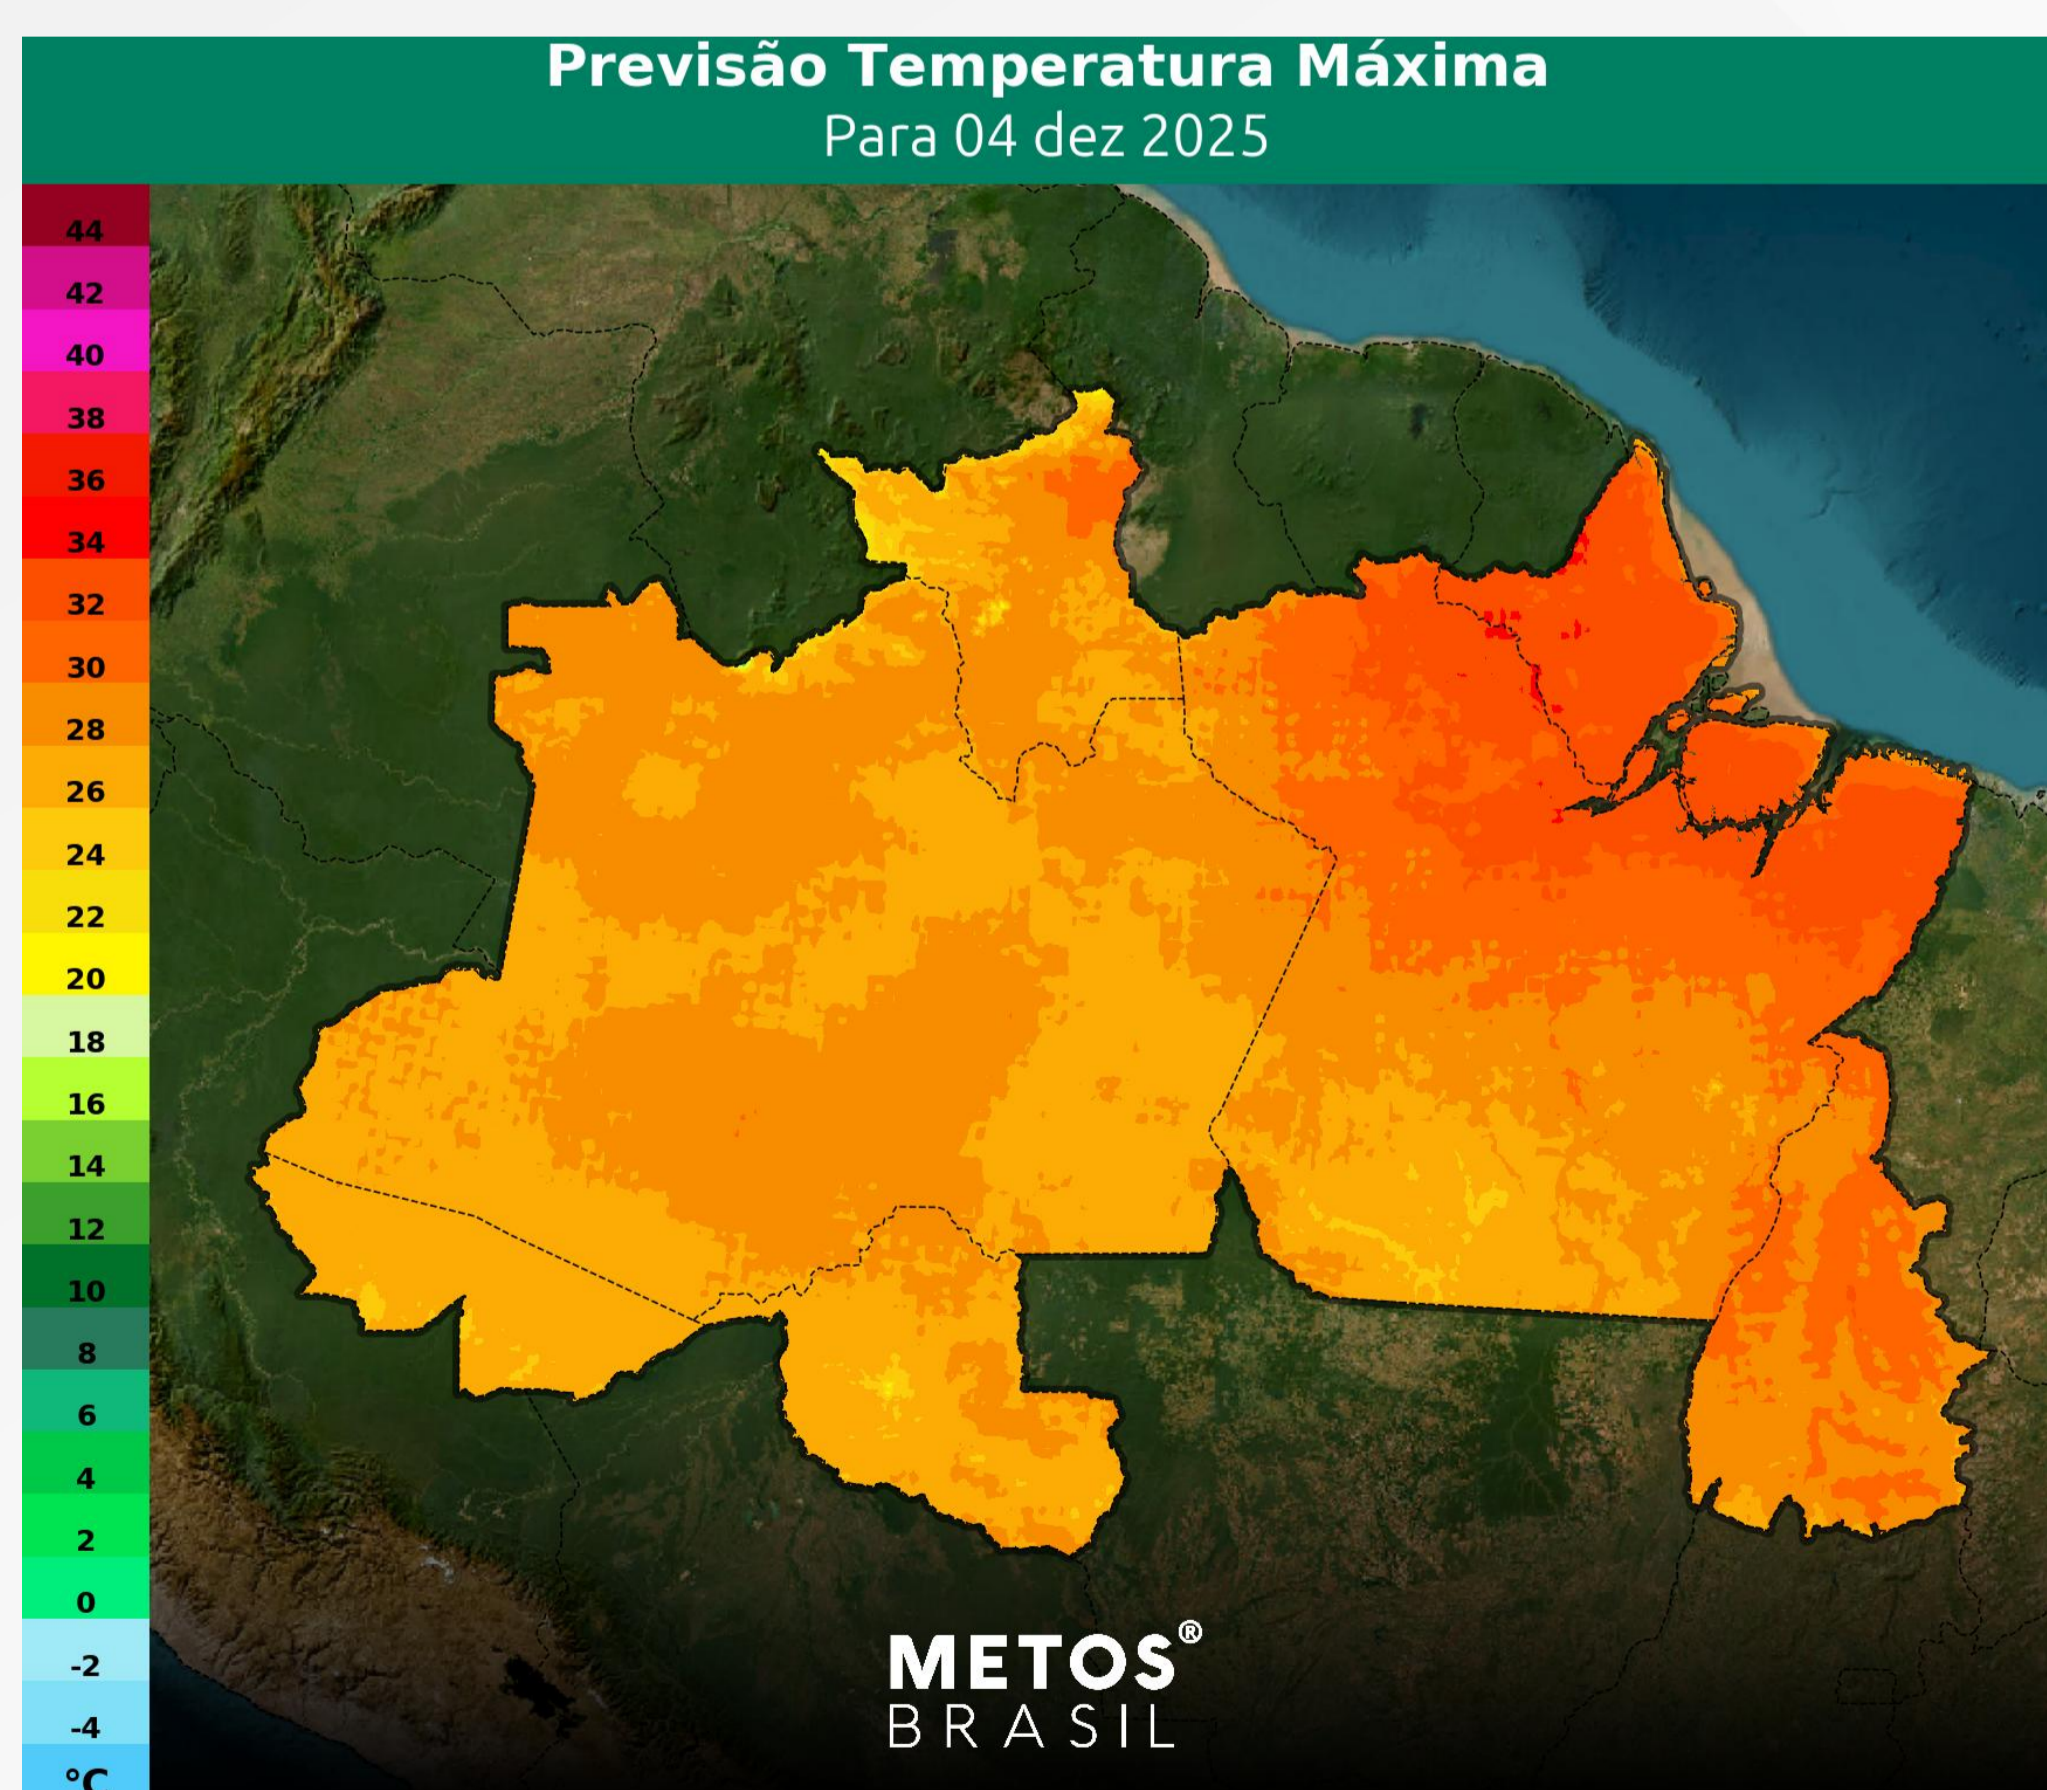

Quinta-Feira