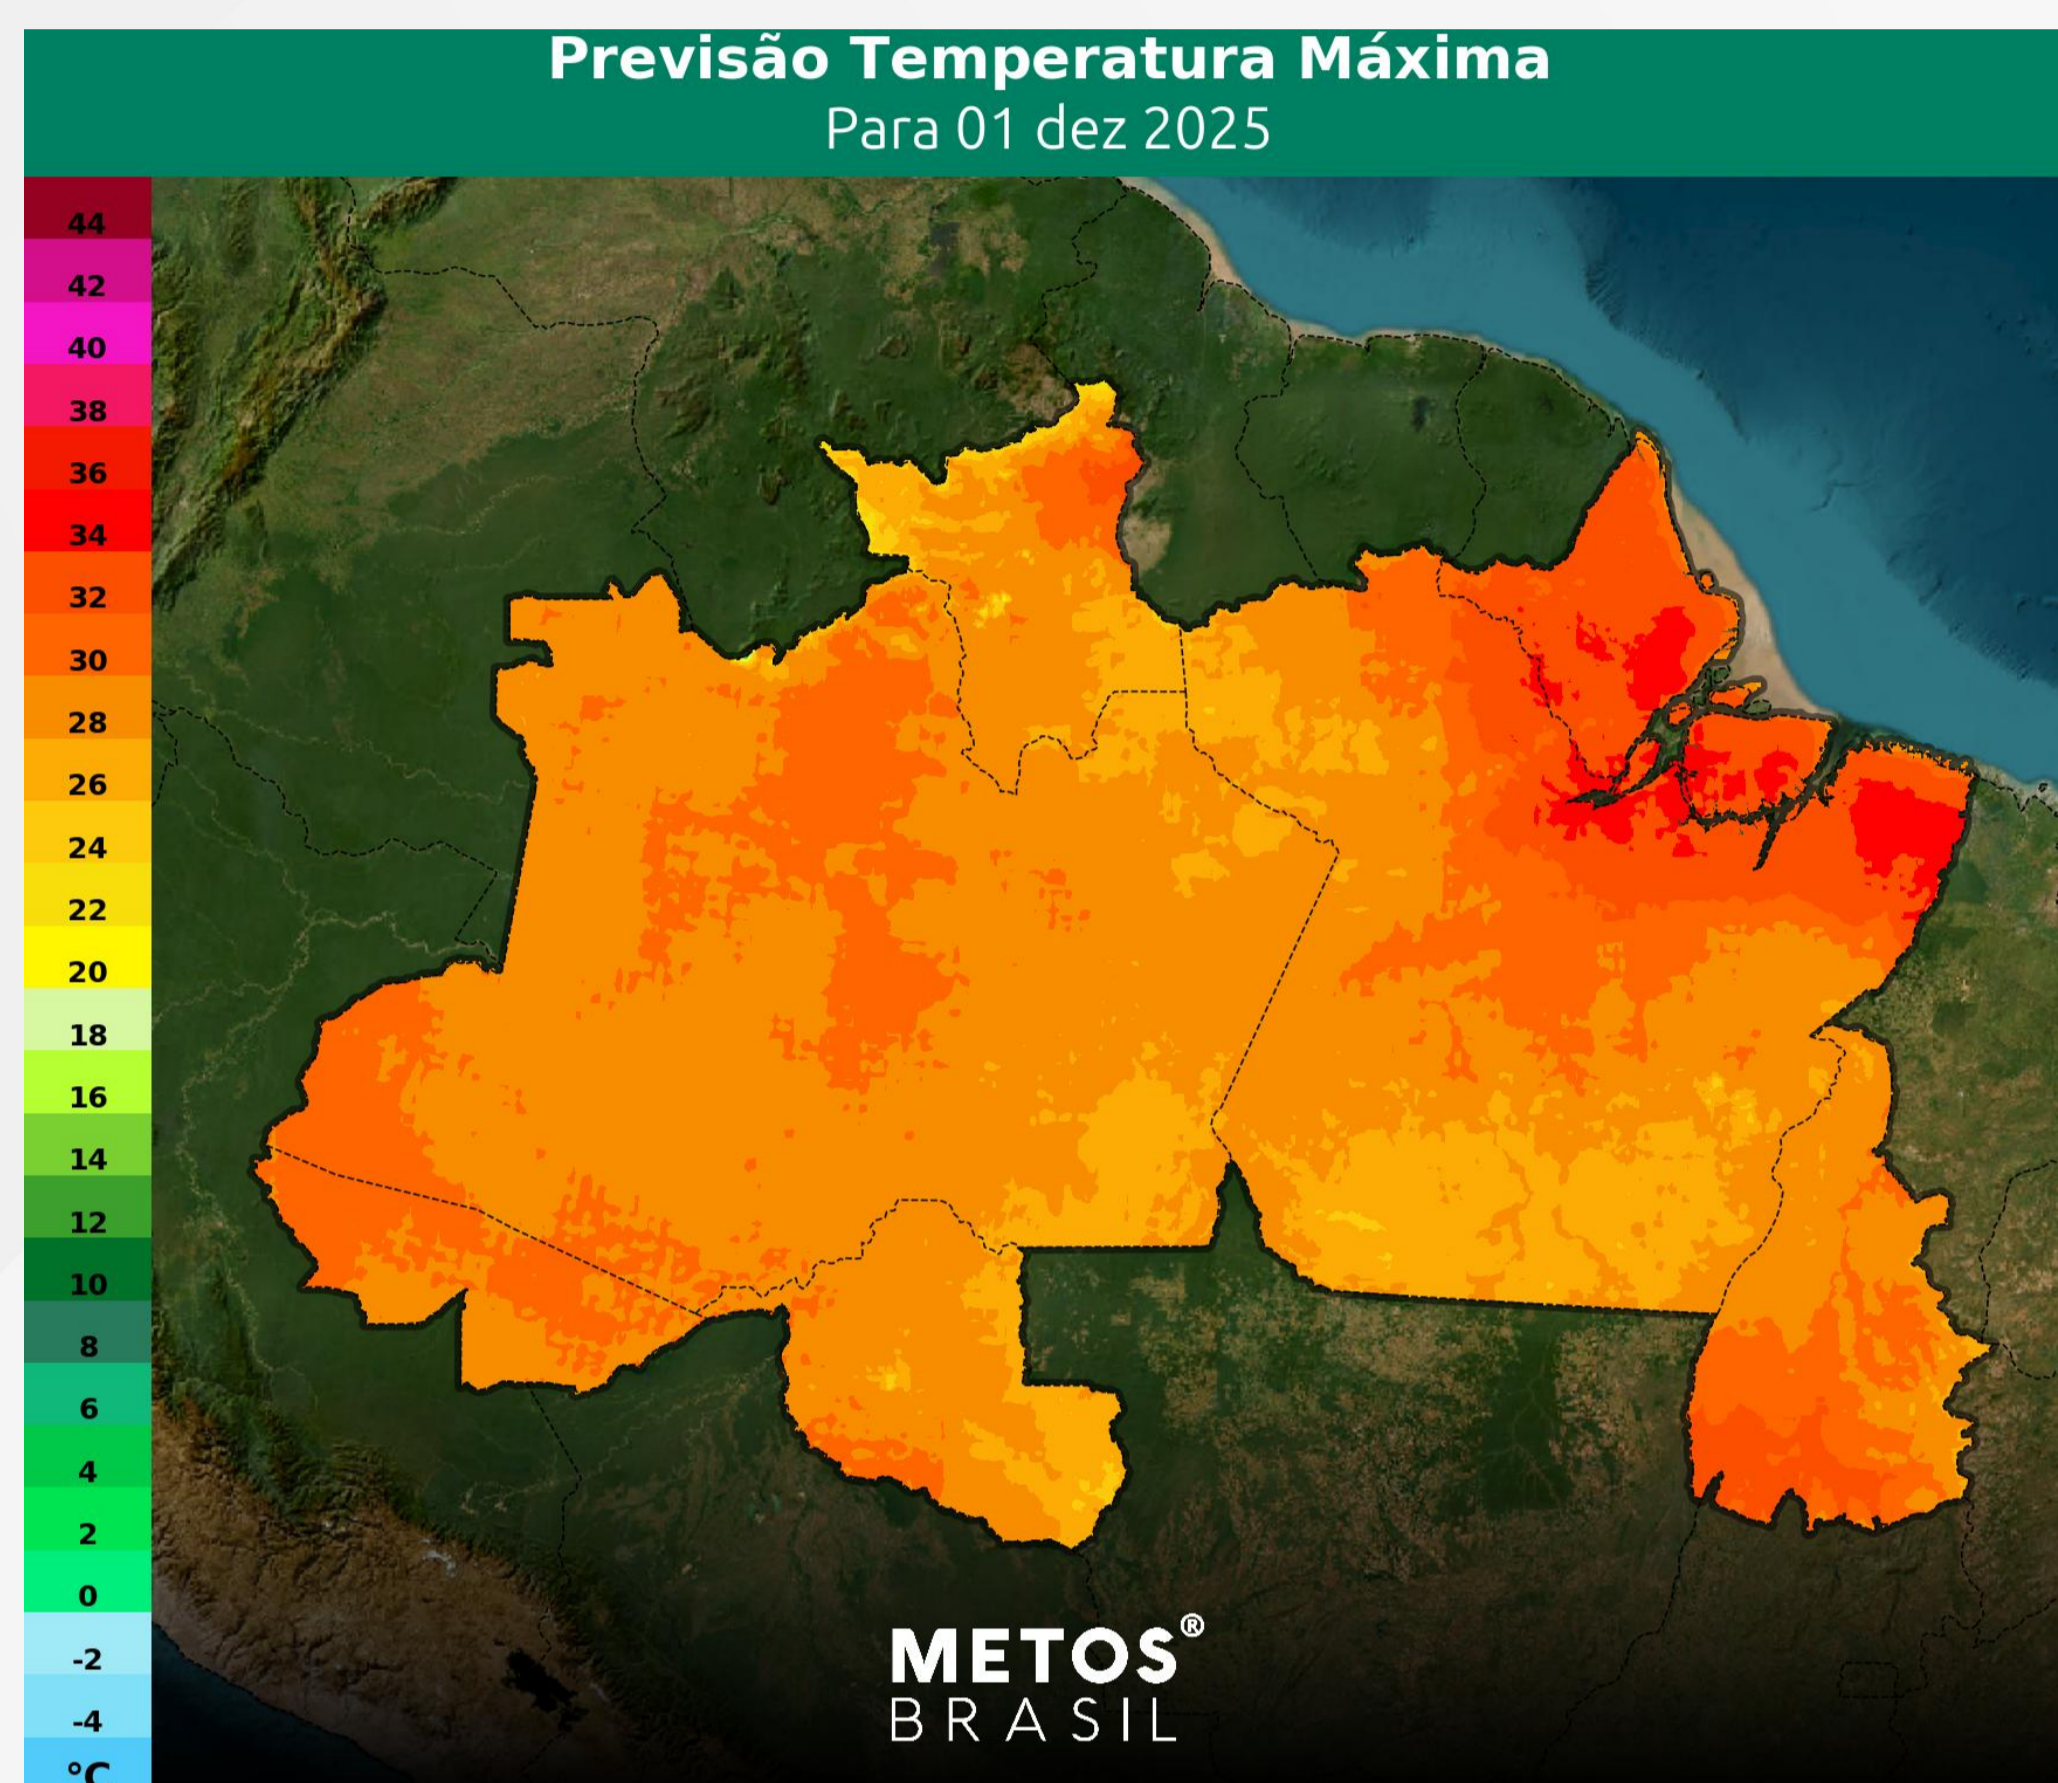

Norte

Temperatura Máxima

Segunda-Feira