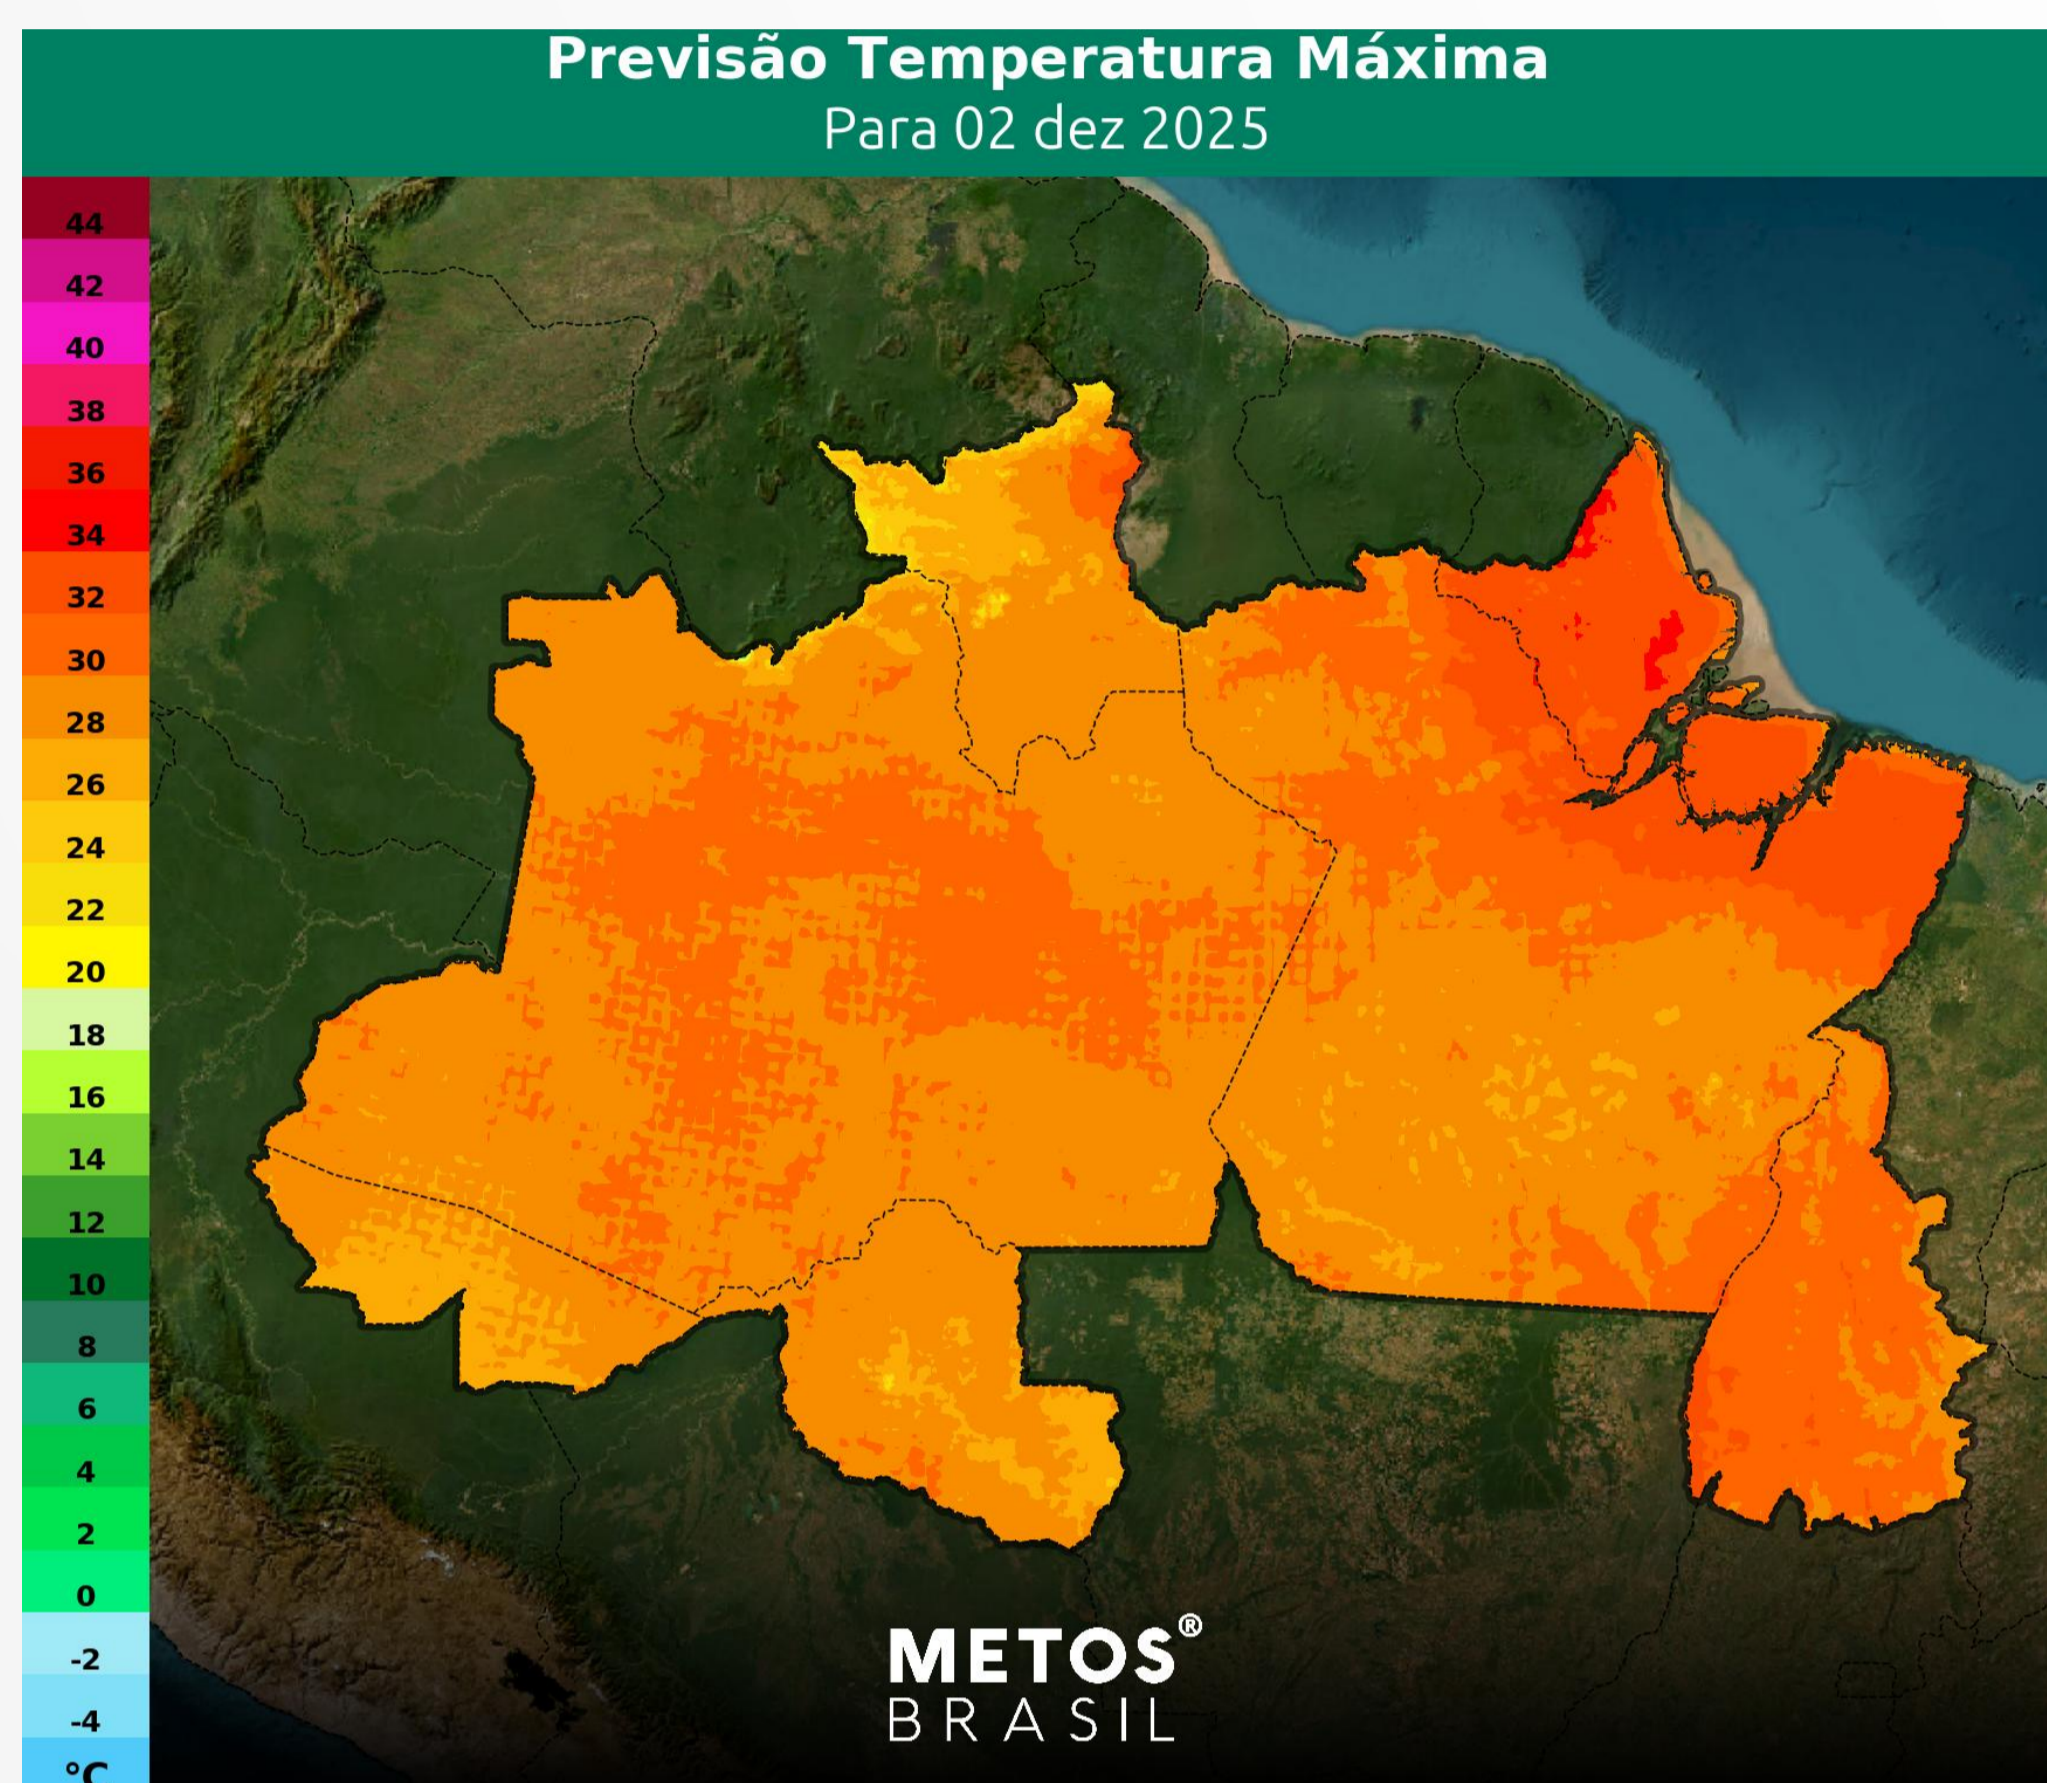

Terça-Feira