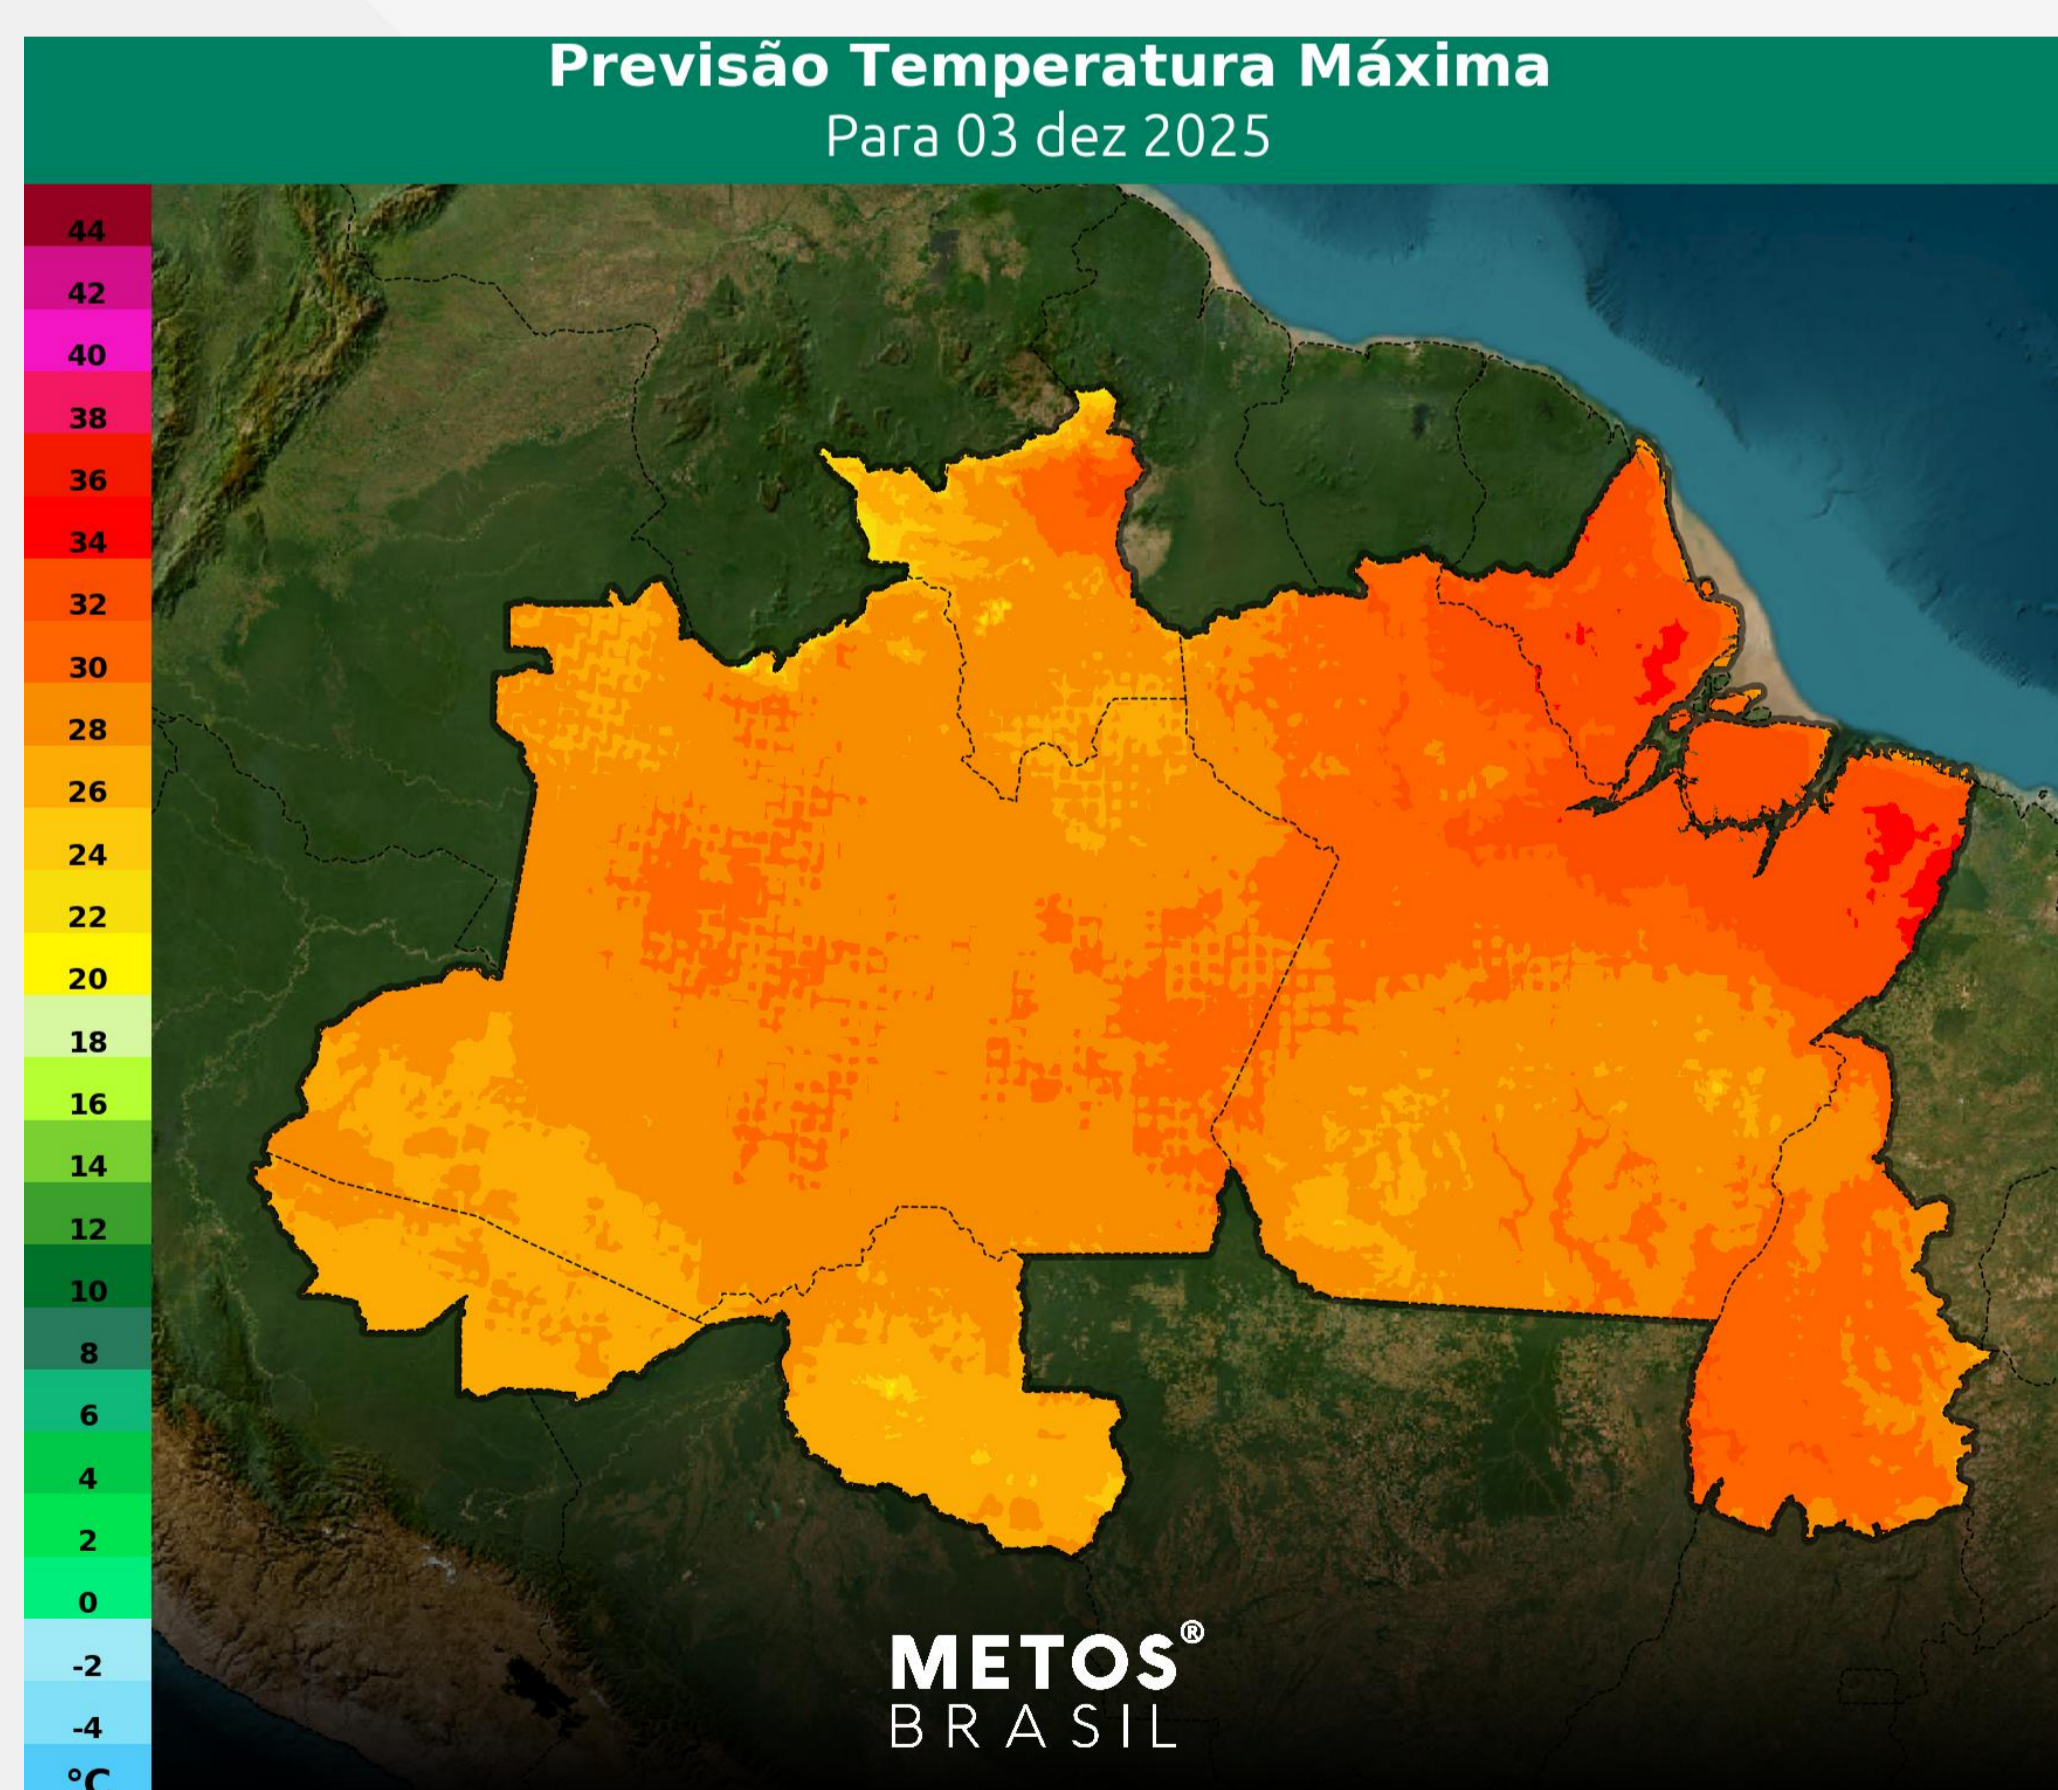

Região Norte

Boletim de Previsão Regional

01/12/2025 a 07/12/2025

METOS[®] BRASIL

Monitoramento METOS®

A previsão indica a manutenção de instabilidades sobre a região Norte, com chuvas frequentes e bem distribuídas ao longo da semana, garantindo a continuidade do padrão úmido característico desta época. O início do período será marcado por precipitações espalhadas por quase todos os estados, desde o Acre até o Tocantins, com exceção do Amapá, que terá volumes mais baixos. A partir de quarta-feira, a aproximação de uma frente fria pelo centro do país formará um corredor de umidade que intensificará as chuvas sobre o Tocantins e sul do Pará, mantendo condições favoráveis para a reposição hídrica nessas áreas agrícolas até o final da semana.

Norte

Temperatura Máxima

Segunda-Feira

Terça-Feira

Quarta-Feira

Quinta-Feira

Norte

Temperatura Máxima