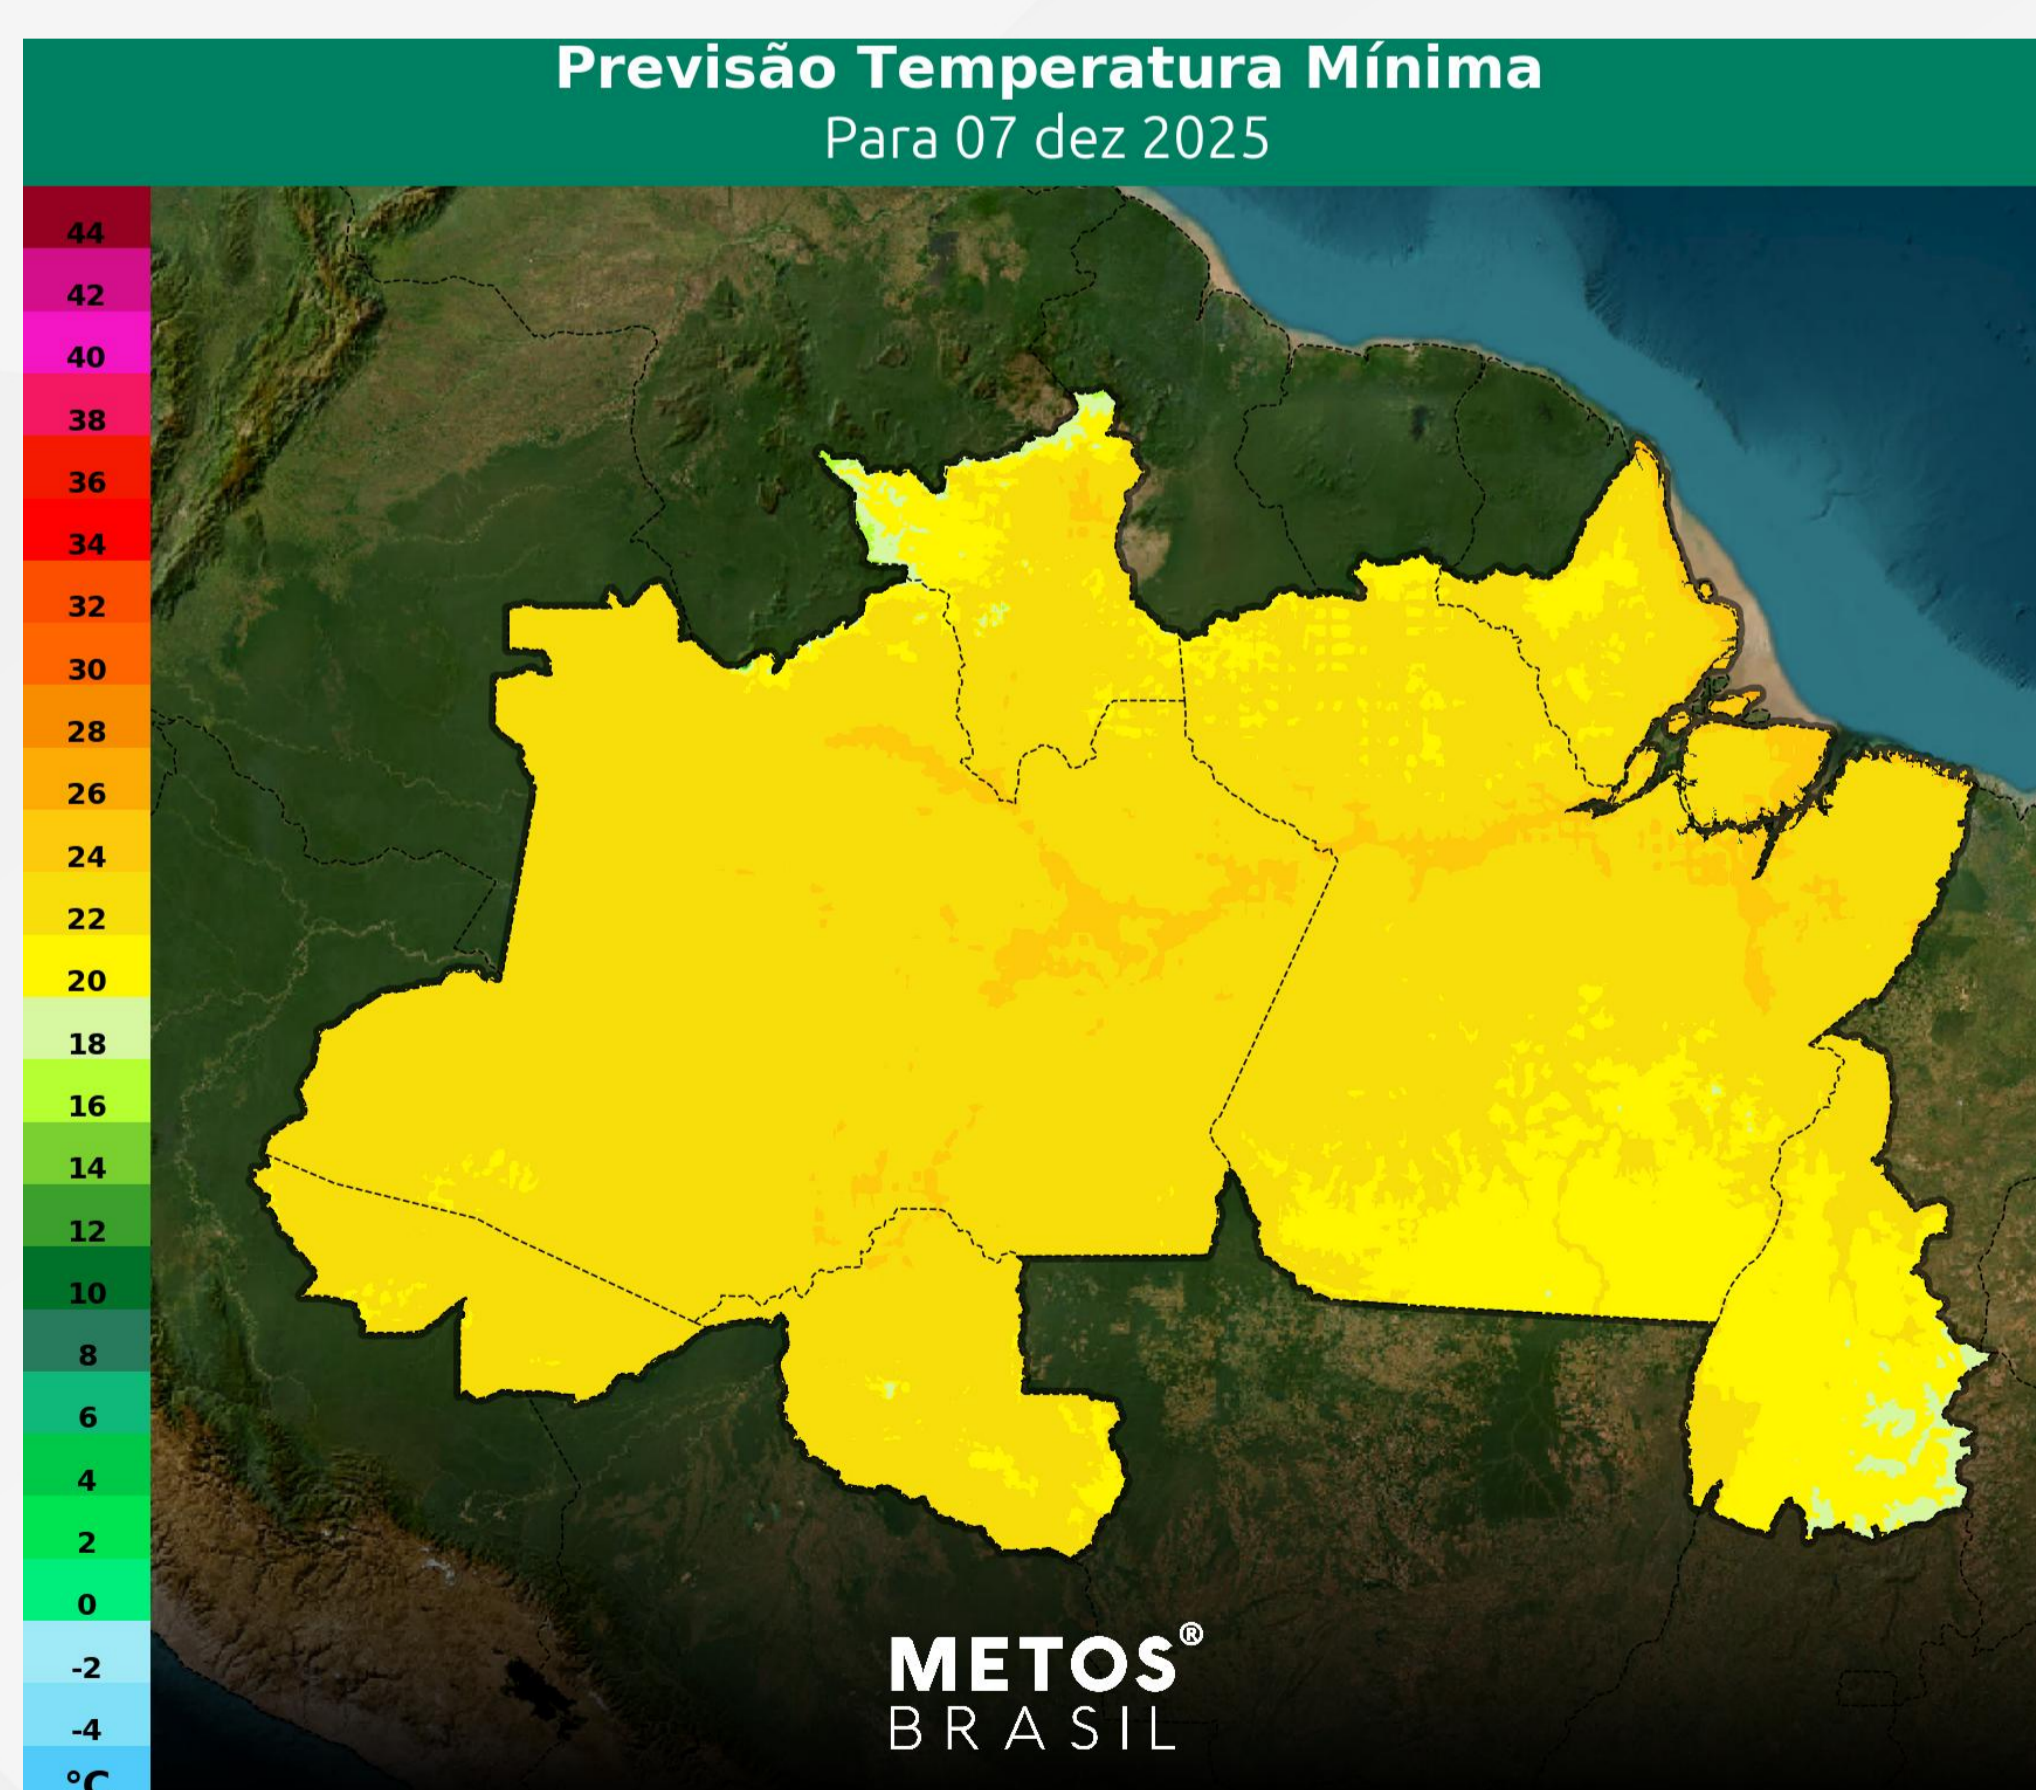

Quinta-Feira

Norte

Temperatura Mínima

Sexta-Feira

Sábado

Domingo

Norte

Precipitação Diária

Segunda-Feira

Terça-Feira

Quarta-Feira

Quinta-Feira

Norte

Precipitação Diária

Sexta-Feira

Sábado