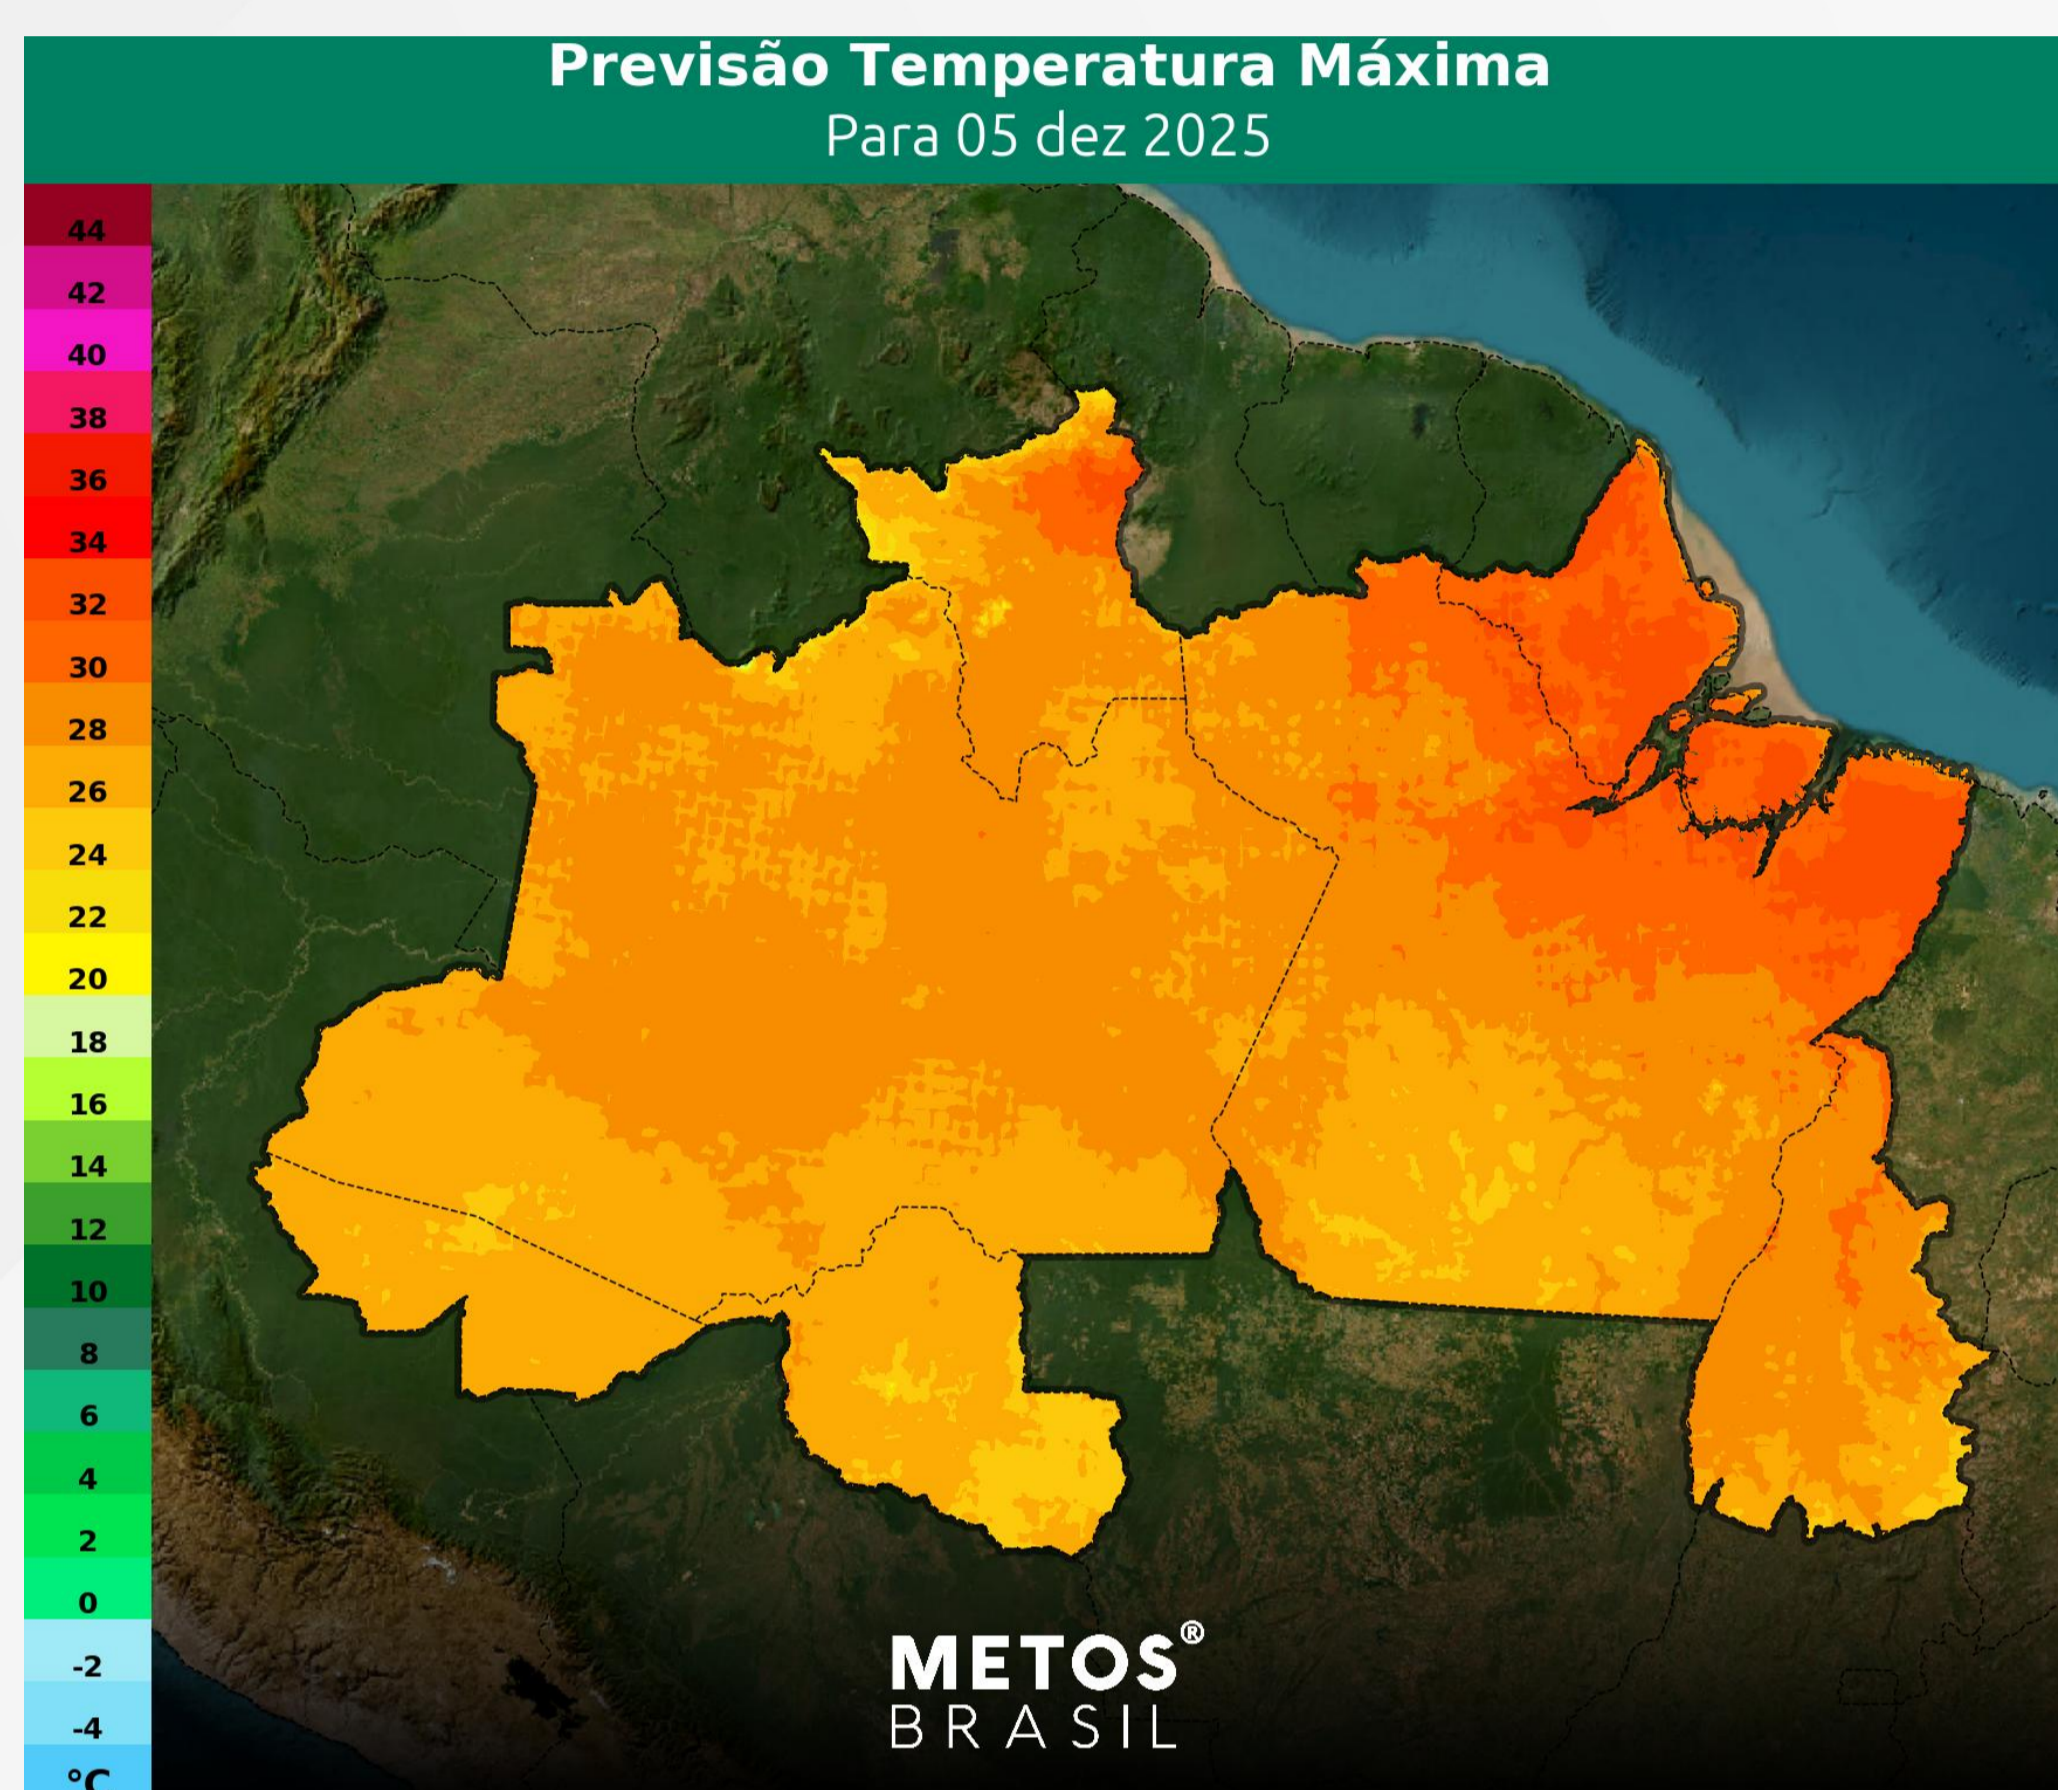

Norte

Temperatura Máxima

Sexta-Feira