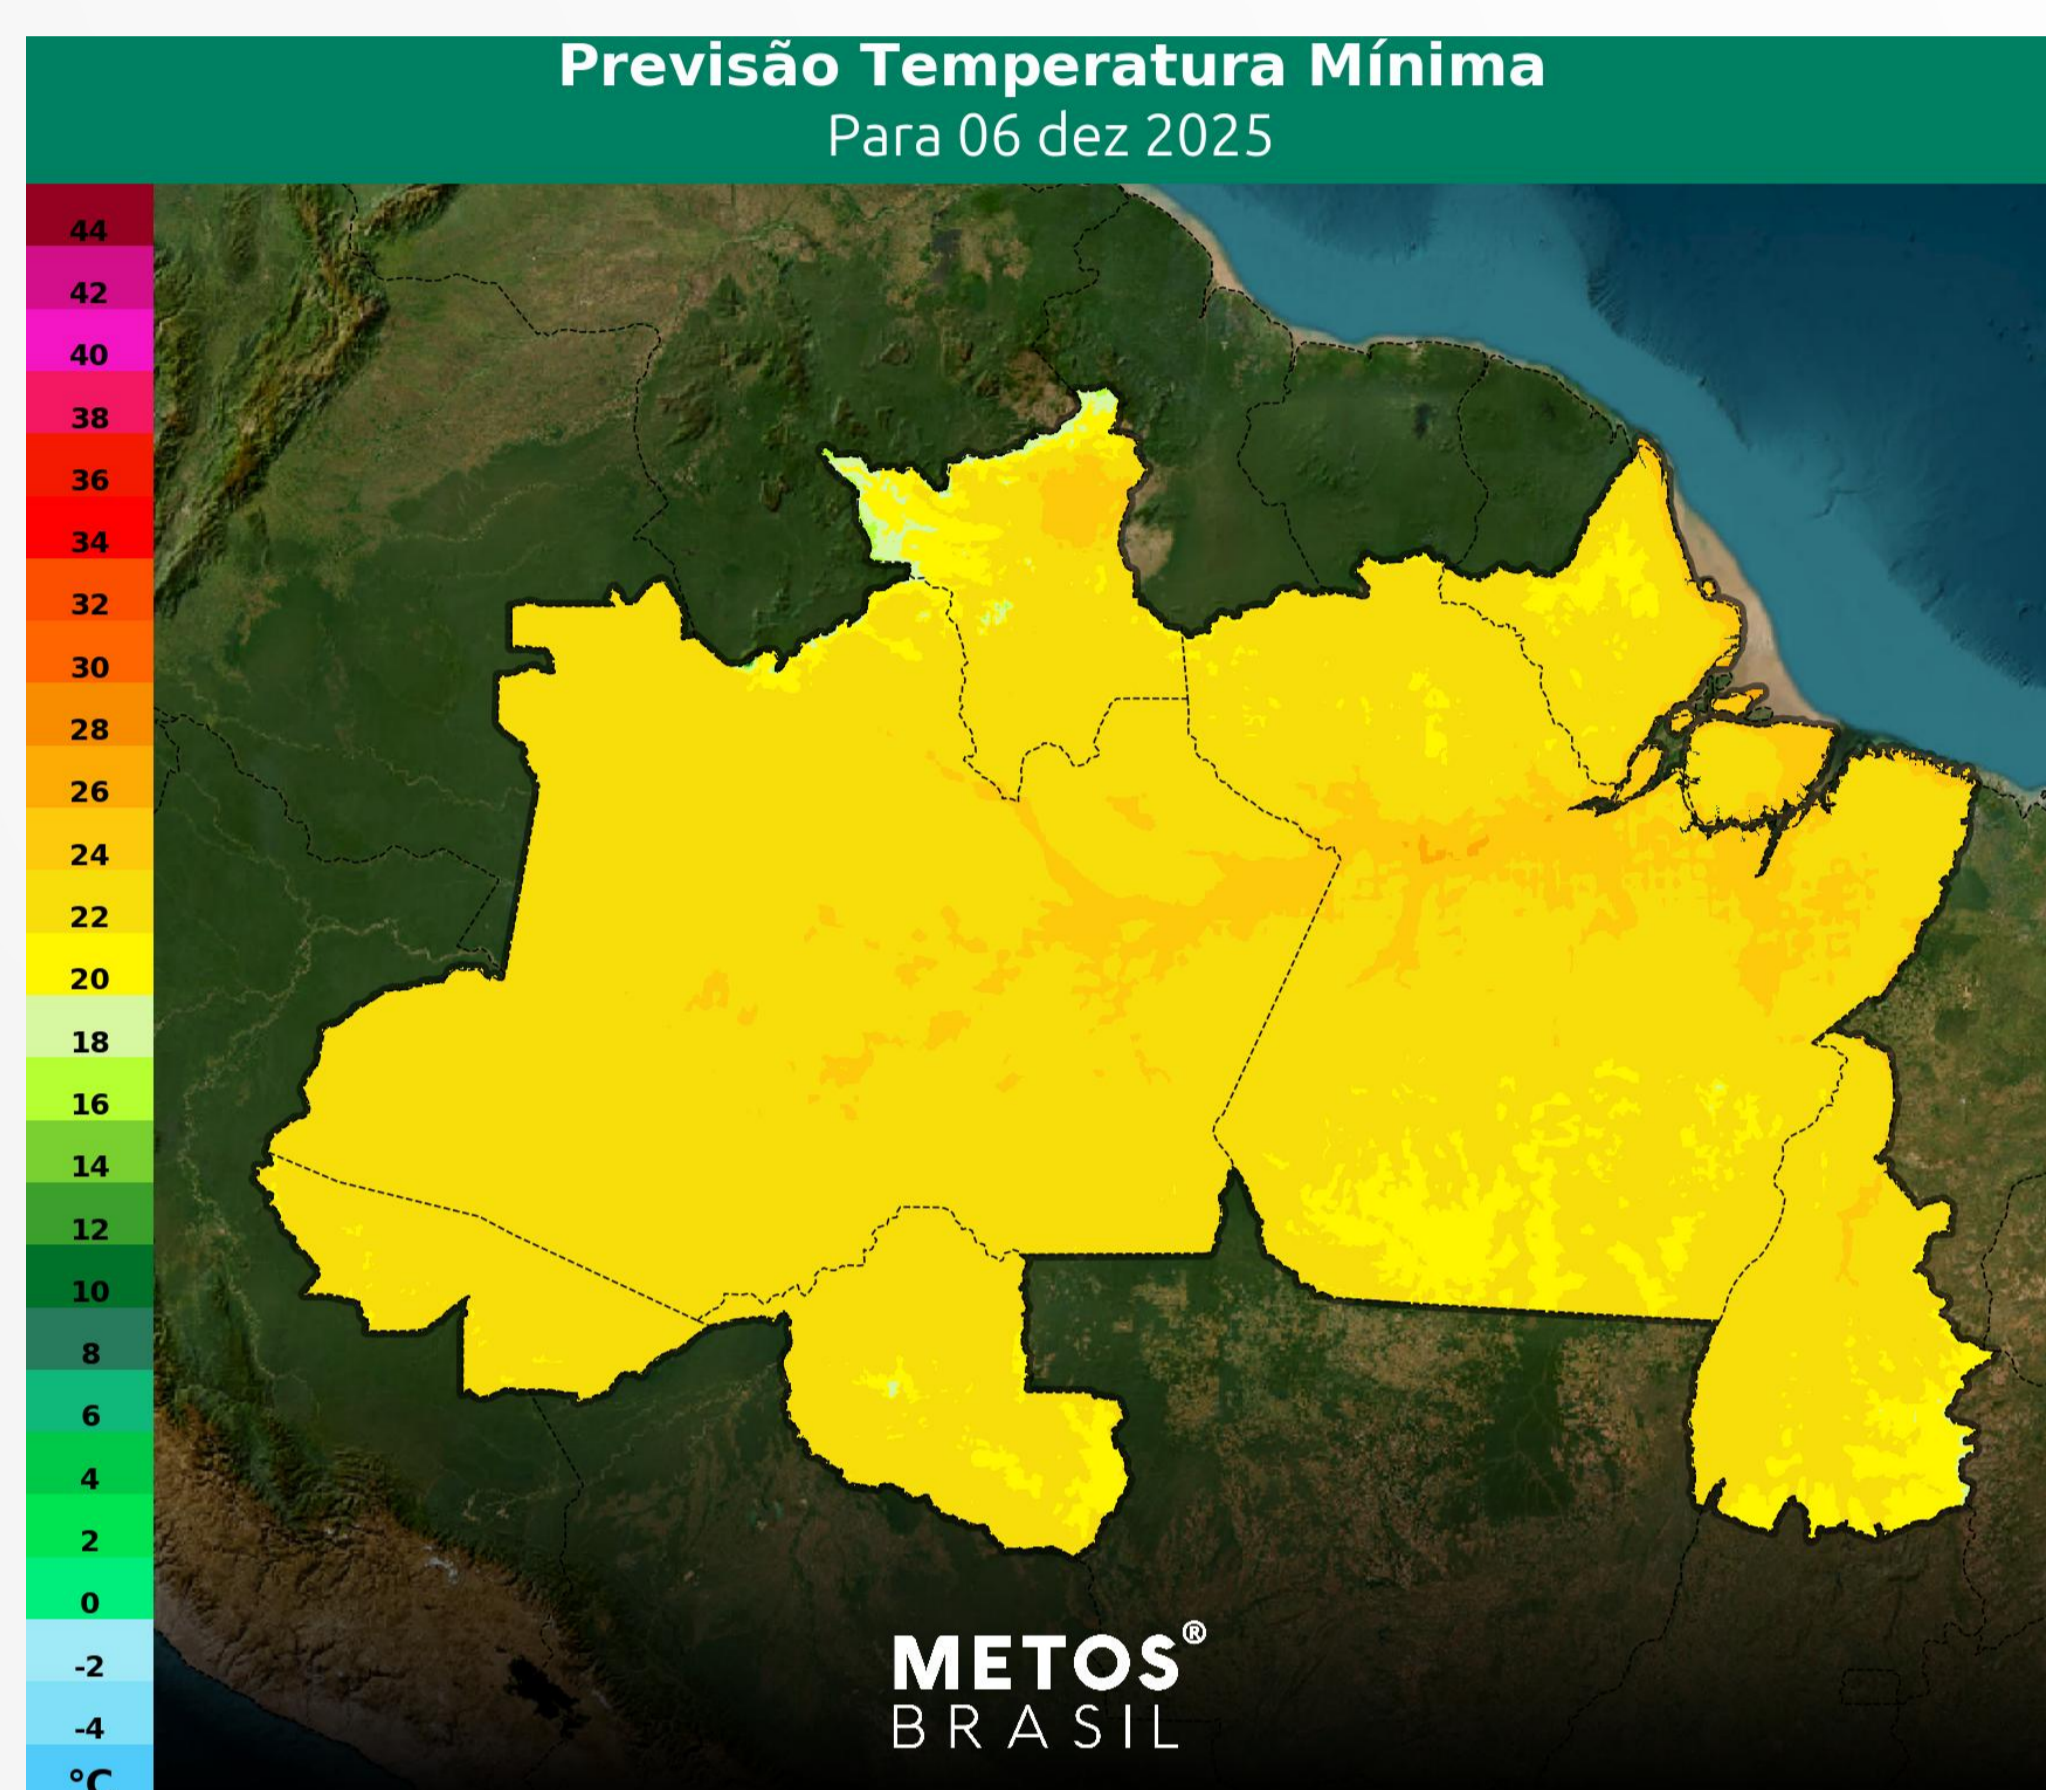

Quinta-Feira

Norte

Temperatura Mínima

Sexta-Feira

Sábado

Domingo

Norte

Precipitação Diária

Segunda-Feira

Terça-Feira

Quarta-Feira

Quinta-Feira

Norte

Precipitação Diária

Sexta-Feira

Sábado