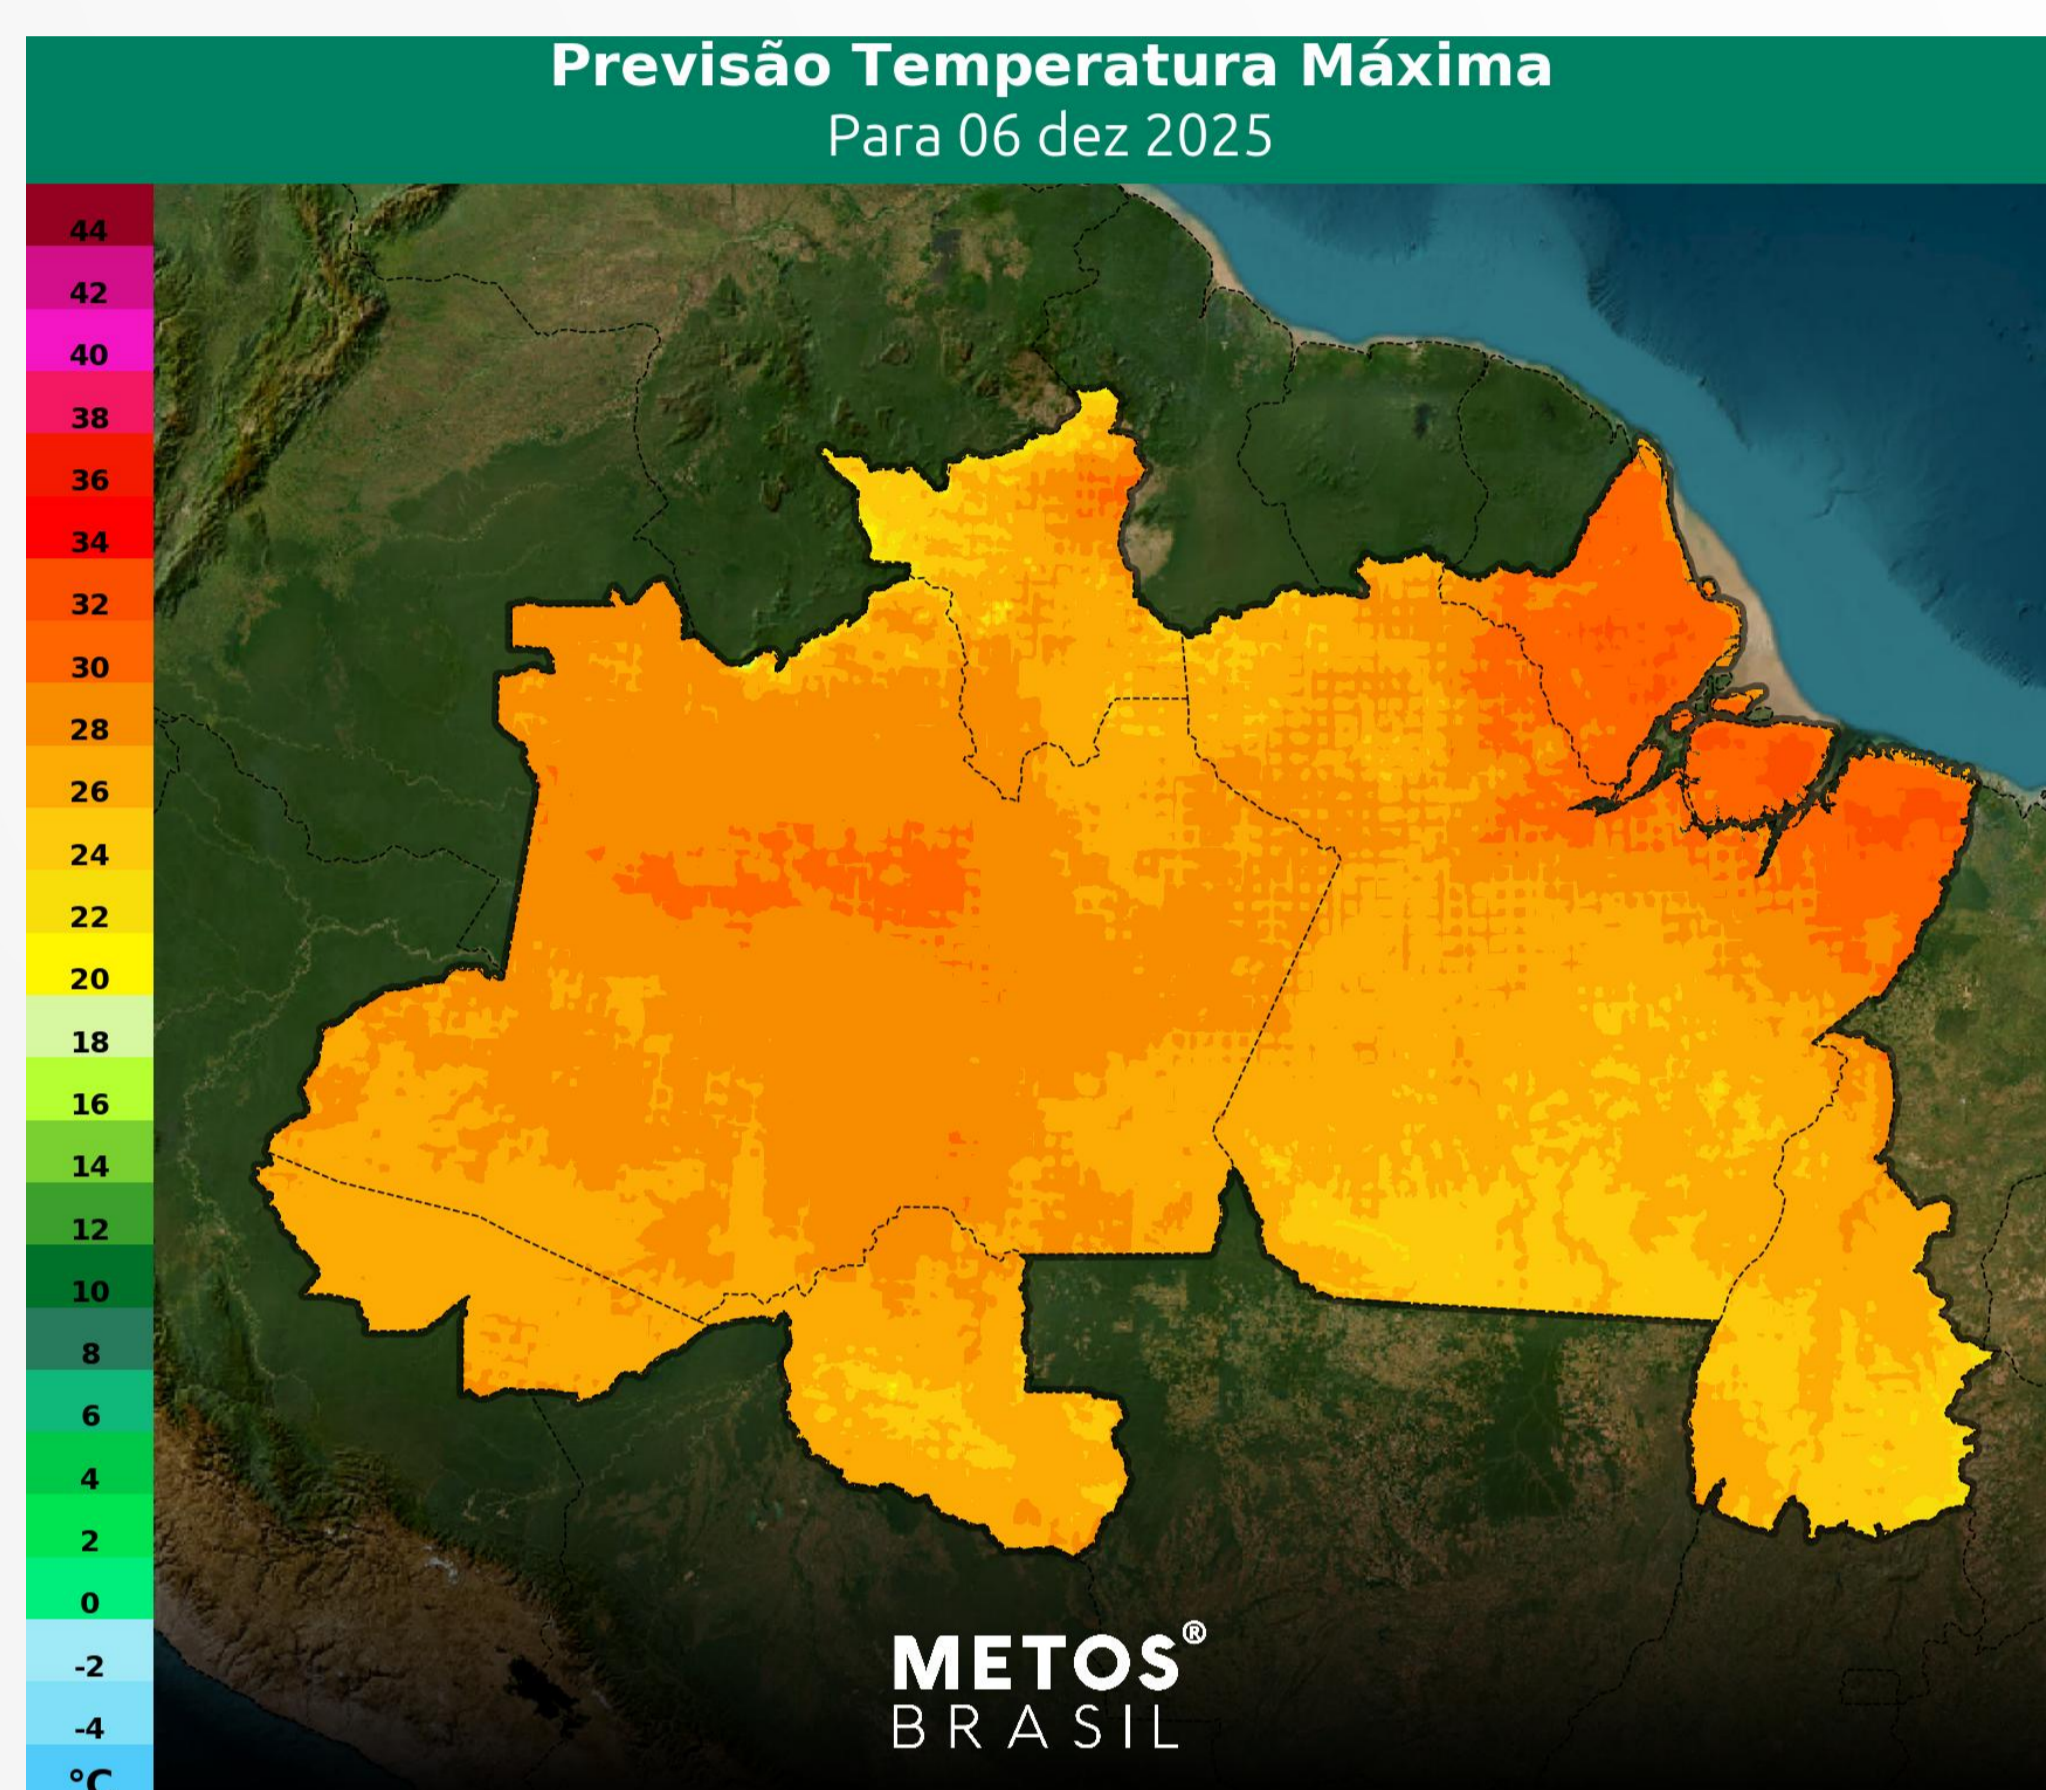

Norte

Temperatura Máxima

Sexta-Feira

Sábado

Domingo