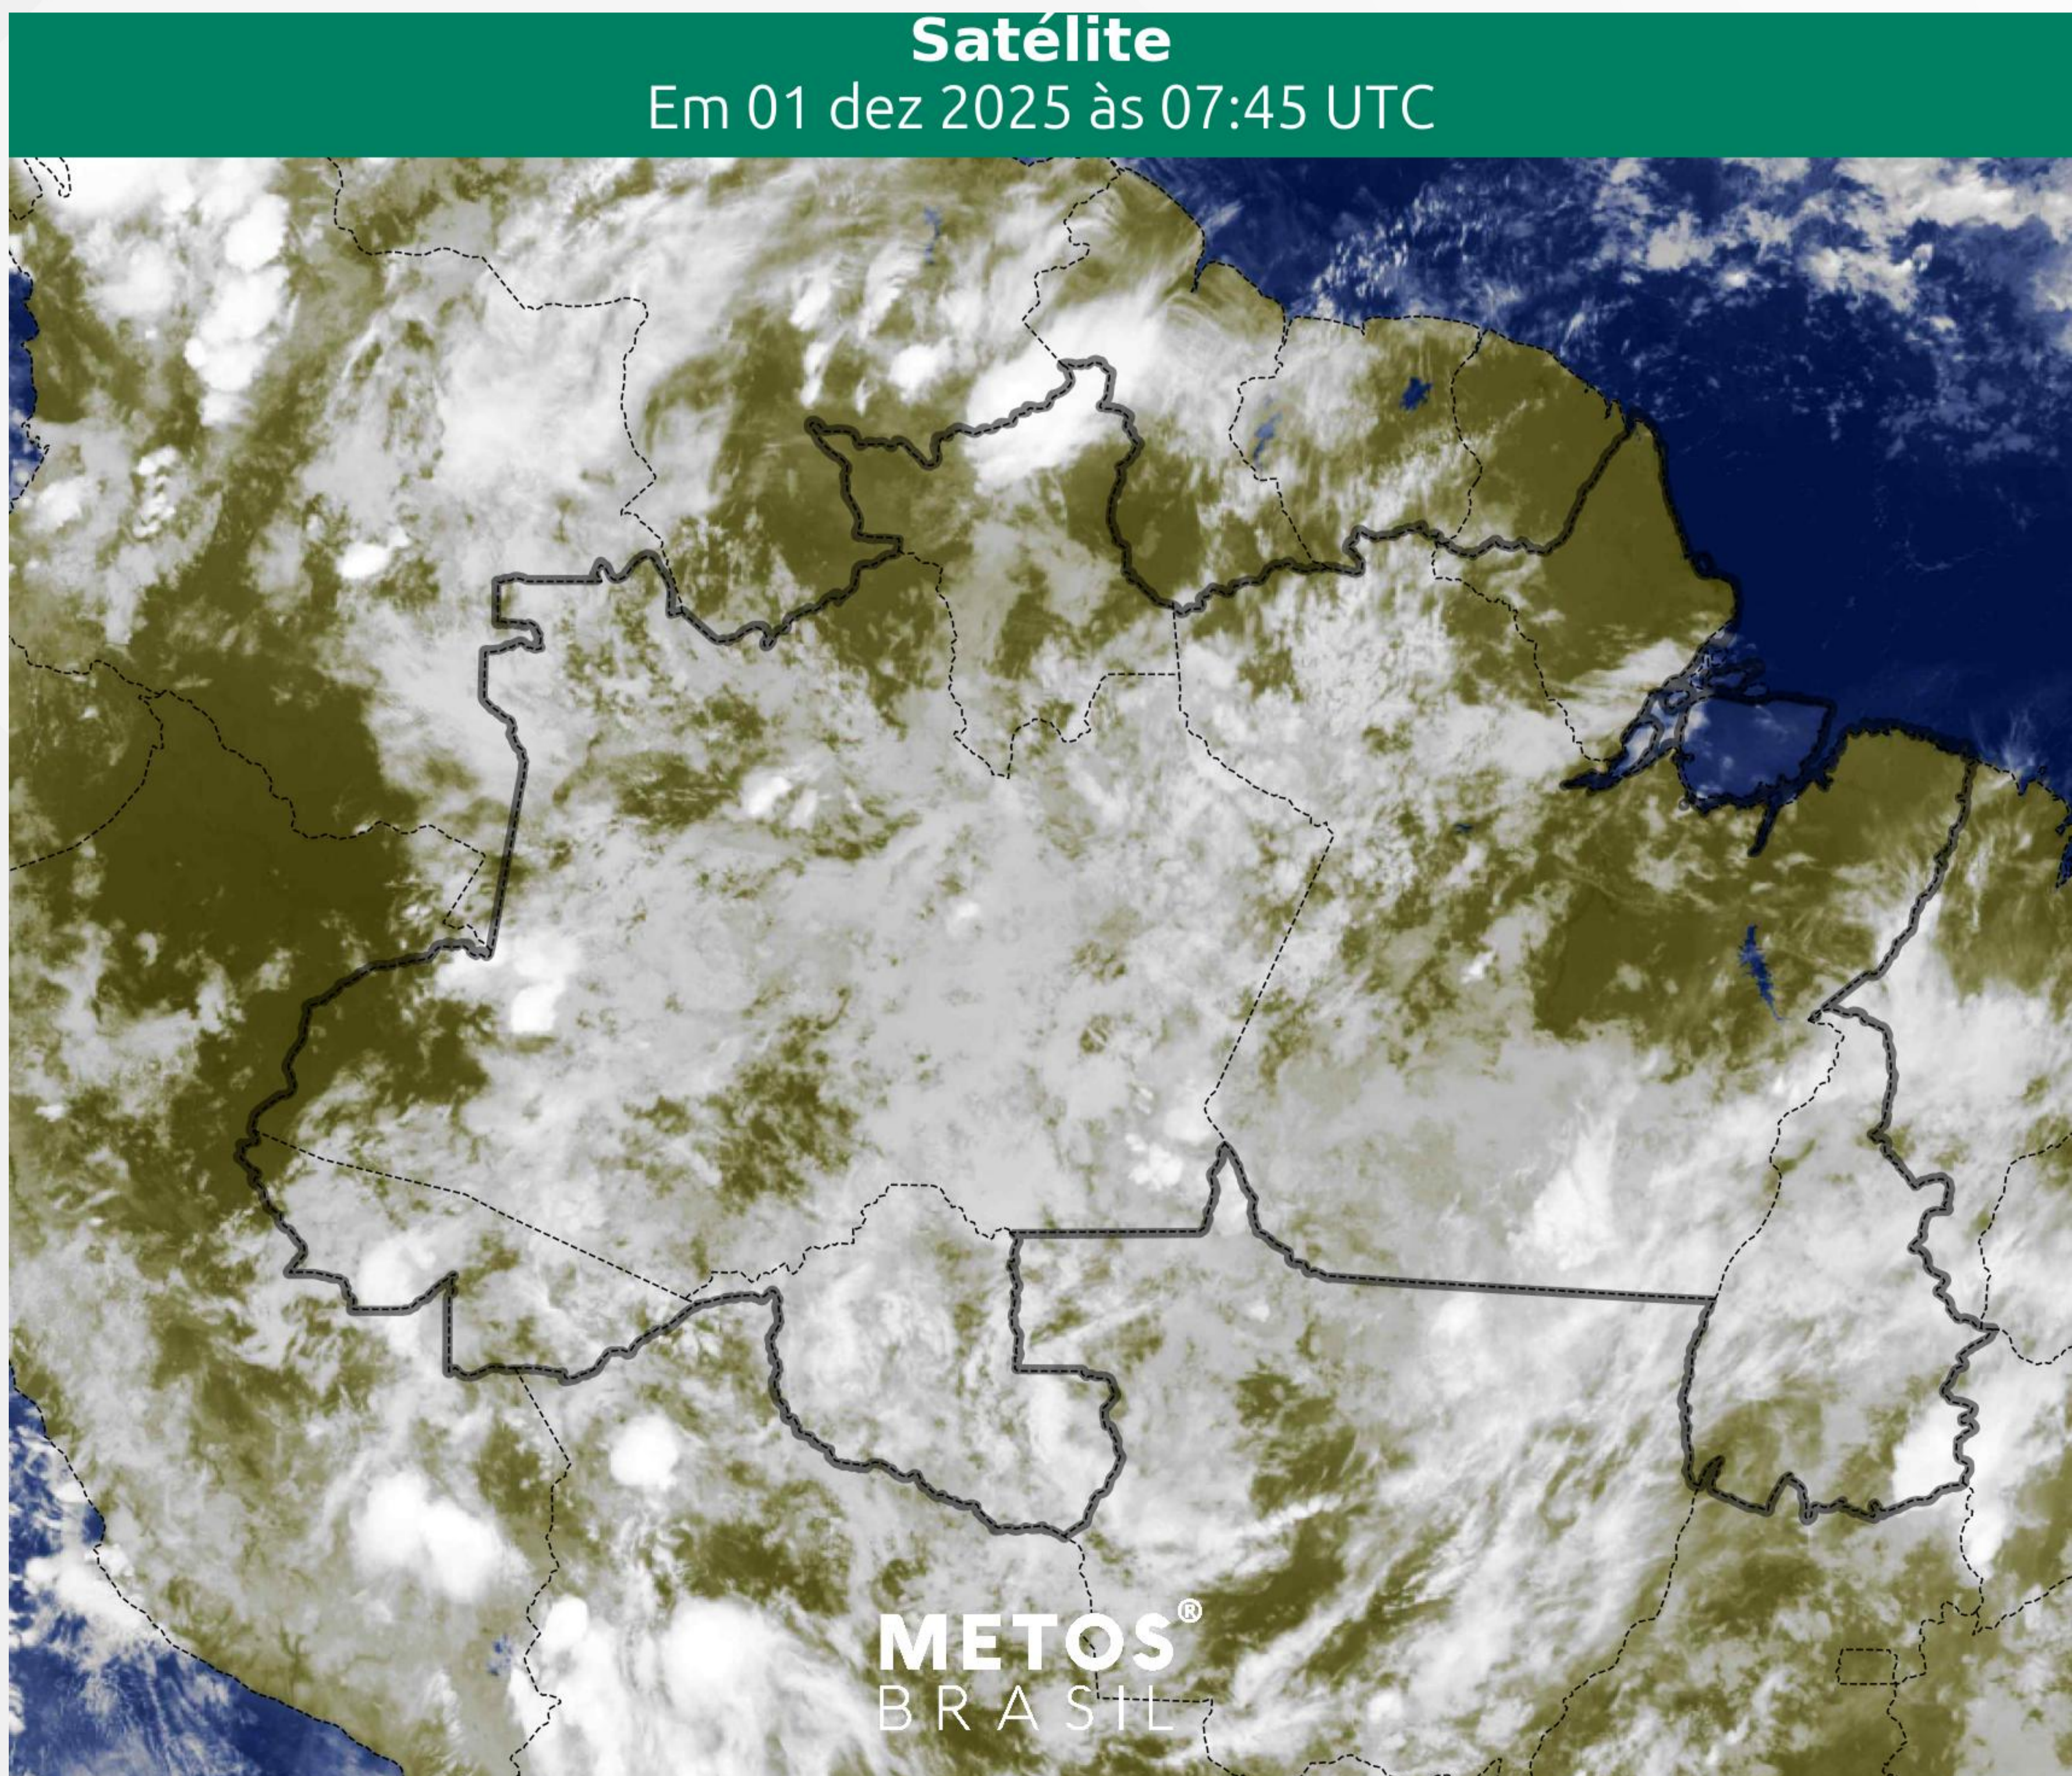

Monitoramento METOS®

A previsão indica a manutenção de instabilidades sobre a região Norte, com chuvas frequentes e bem distribuídas ao longo da semana, garantindo a continuidade do padrão úmido característico desta época. O início do período será marcado por precipitações espalhadas por quase todos os estados, desde o Acre até o Tocantins, com exceção do Amapá, que terá volumes mais baixos. A partir de quarta-feira, a aproximação de uma frente fria pelo centro do país formará um corredor de umidade que intensificará as chuvas sobre o Tocantins e sul do Pará, mantendo condições favoráveis para a reposição hídrica nessas áreas agrícolas até o final da semana.

Quanto às temperaturas, o cenário será de calor típico, sem picos extremos de temperatura na maior parte da região, devido à presença constante de nebulosidade e chuvas. No entanto, a previsão apontará para um aquecimento mais significativo em áreas com menor cobertura de nuvens, como o norte do Pará, Amapá e Roraima. A umidade do solo permanecerá em níveis satisfatórios na maioria das áreas produtoras, especialmente no Tocantins, sustentando o bom desenvolvimento das lavouras durante esta fase da safra.